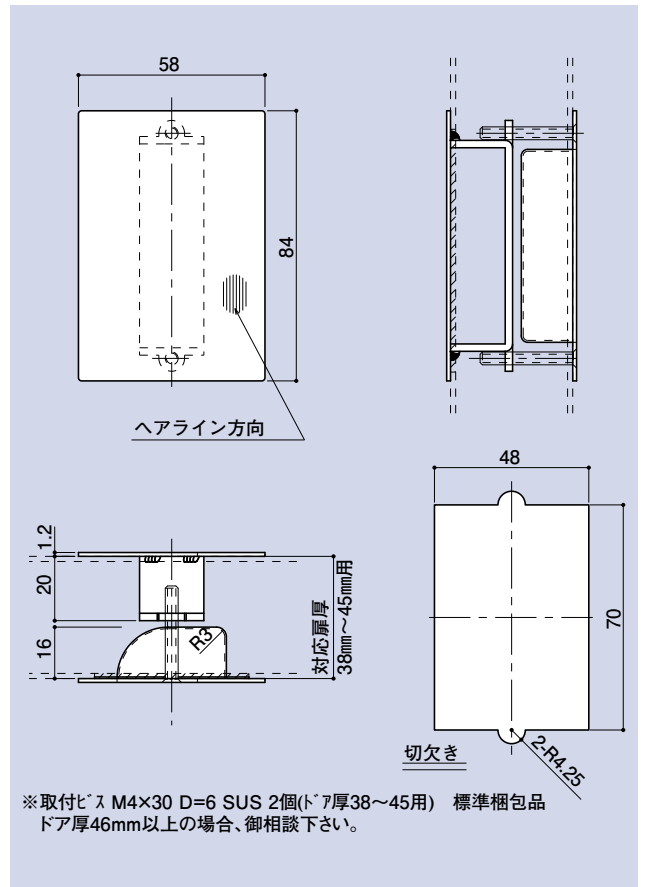

## SD-261

### 掘込引き手(外部プレート)

品番	材質	仕上
SD-261	SUS304	ヘアライン