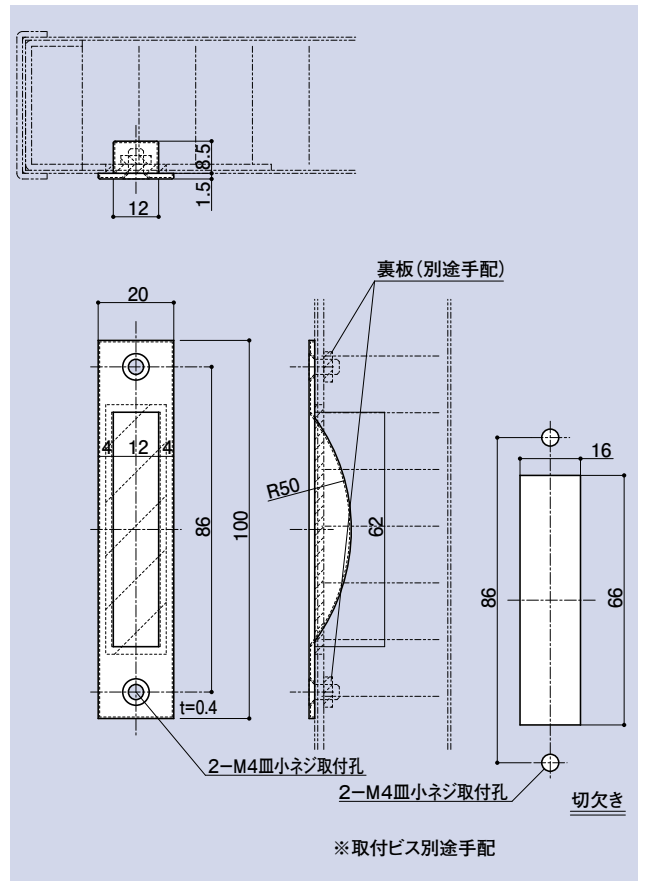

## SD-261

### 掘込引き手(外部プレート)

品番	材質	仕上
SD-261	SUS304	ヘアライン

### 船底引手

品番	材質	仕上
AD-212B	SUS304	ヘアライン

CONTENTS/  
INDEX/  
耐荷重算定式

丁番/  
ヒンジ

F落し/  
丸落し

打掛け/  
掛金

玄関扉  
防犯製品/  
郵便箱

クレセント