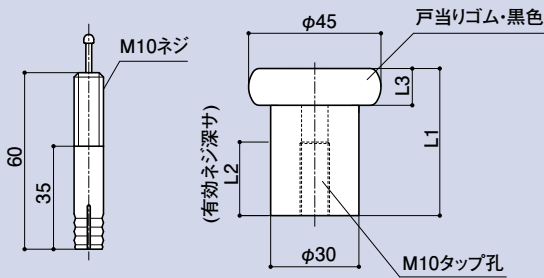

SD-500-35・50・70・80M10・ 100・120・150・G-50

床戸戸当り L=35・50・70・80・100・120・150

品番	L1寸法	L2寸法	L3寸法	材質	仕上
SD-500-35	35	12	12	ZDC2	サチライトクローム
SD-500-50	50	25	12.5		
SD-500-70	70	25	12		
SD-500-80M10	80	29	12.5		
SD-500-100	100	29	12		
SD-500-120	120	29	12		
SD-500-150	150	29	12		
SD-500G-50	—	—	—		

SD-500

SD-500-35

SD-500-70

SD-500G-50

SD-500-35・50・70・80M10 ※オールアンカー M10×60 1個(標準梱包品)
オールアンカー M-10ネジ使用

SD-500-100・120・150 ※オールアンカー M12×60 1個(標準梱包品)
オールアンカー M-12ネジ使用

SD-500G-50 ※オールアンカー M10×60 1個(標準梱包品)