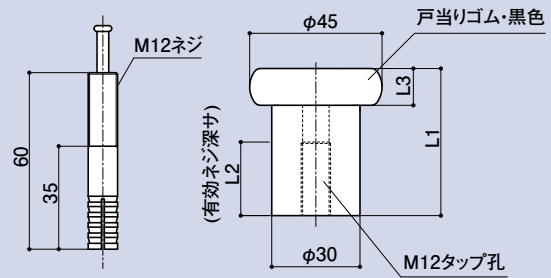

SD-500-35・50・70・80M10・ 100・120・150・G-50

床戸戸当り L=35・50・70・80・100・120・150

品番	L1寸法	L2寸法	L3寸法	材質	仕上
SD-500-35	35	12	12	ZDC2	サチライトクローム
SD-500-50	50	25	12.5		
SD-500-70	70	25	12		
SD-500-80M10	80	29	12.5		
SD-500-100	100	29	12		
SD-500-120	120	29	12		
SD-500-150	150	29	12		
SD-500G-50	—	—	—		

SD-500

SD-500-35

SD-500-70

SD-500G-50

SD-500-35・50・70・80M10 ※オールアンカー M10×60 1個(標準梱包品)
オールアンカー M-10ネジ使用

SD-500-100・120・150 ※オールアンカー M12×60 1個(標準梱包品)
オールアンカー M-12ネジ使用

SD-500G-50 ※オールアンカー M10×60 1個(標準梱包品)