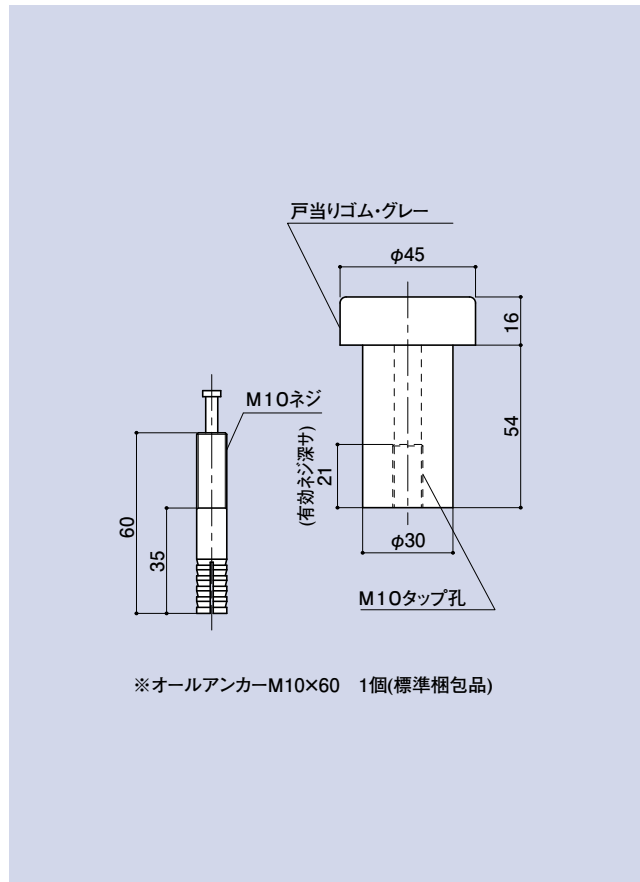

SD-493 廃盤予定

戸当り

品番	材質	仕上
SD-493	ZDC2	ダルクローム

CONTENTS / INDEX / 耐荷重算定式

丁番 / ヒンジ

F落し / 丸落し

打掛け / 掛金

玄関扉 / 防犯製品 / 郵便箱