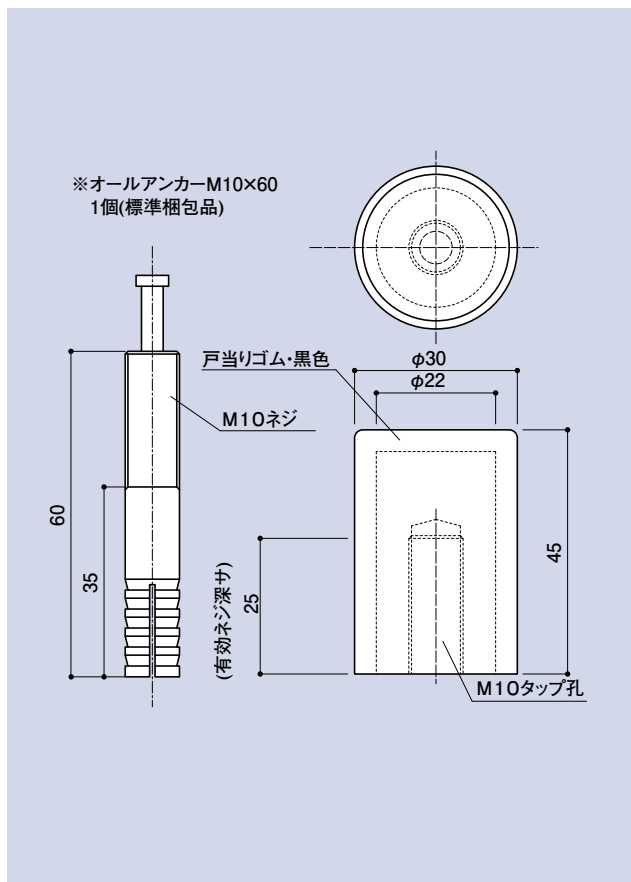

SD-465

床付戸当り

| 品番 | 材質 | 仕上 |
|--------|------|----|
| SD-465 | ZDC2 | — |

SD-492 廃盤予定

戸当り

| 品番 | 材質 | 仕上 |
|--------|------|--------|
| SD-492 | ZDC2 | ダルクローム |

CONTENTS / INDEX / 耐荷重算定式

丁番 / ヒンジ