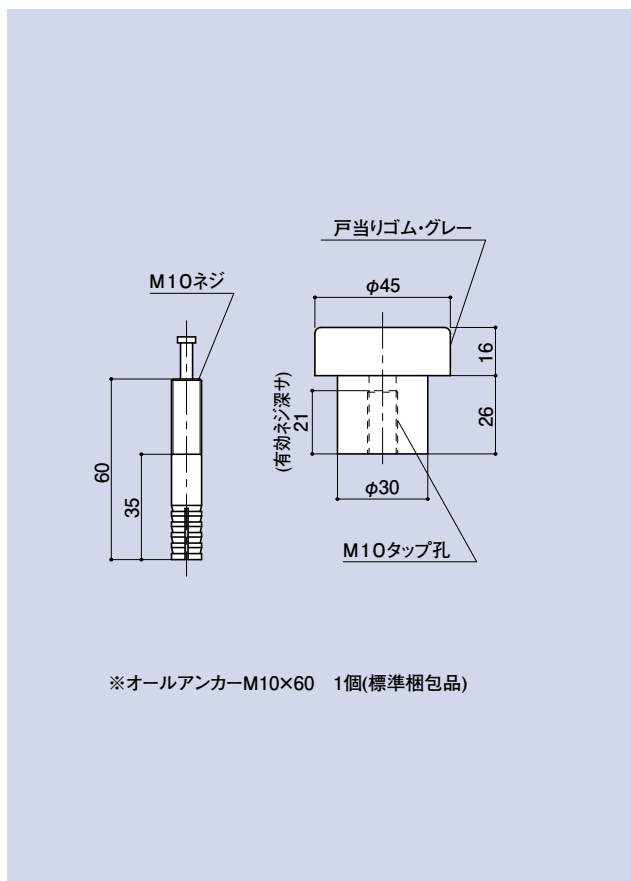

SD-465

床付戸当り

| 品番 | 材質 | 仕上 |
|--------|------|----|
| SD-465 | ZDC2 | — |

SD-492 廃盤予定

戸当り

| 品番 | 材質 | 仕上 |
|--------|------|--------|
| SD-492 | ZDC2 | ダルクローム |

CONTENTS / INDEX / 耐荷重算定式

丁番 / ヒンジ