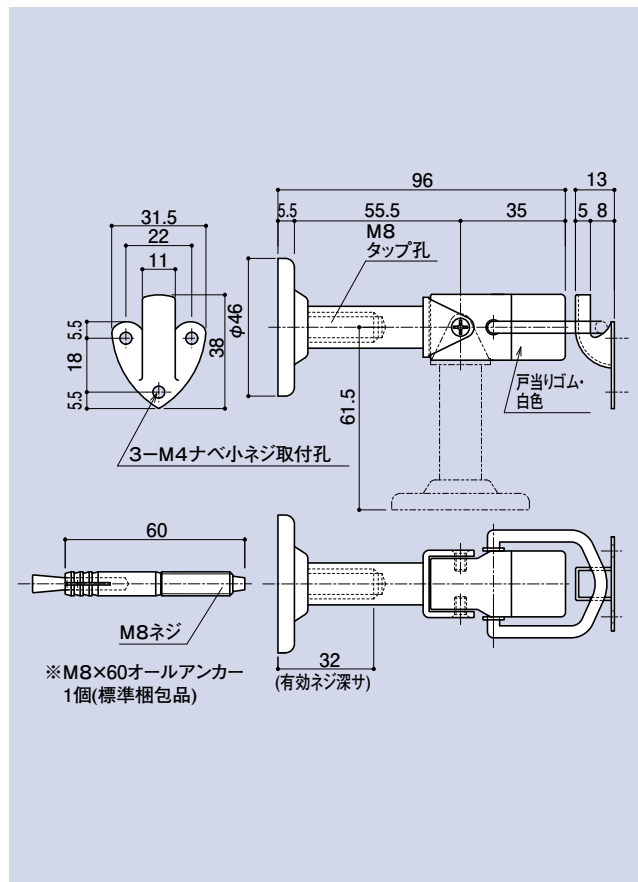

SD-461

ステン床・巾木兼用戸当り

品番	材質	仕上
SD-461	SUS304	ヘアライン

CONTENTS / INDEX / 耐荷重算定式

丁番 / ヒンジ

F落し / 丸落し

打掛け / 掛金

玄関扉 / 防犯製品 / 郵便箱

点検口 / 点検口用品

裏板

アンカー

ゴム

目板 / エッジ / 網戸骨

消防ホース口 / 扉のみ / ガラリ軸 他

両面テープ / グラスウール / その他

SD-462A SD-462W