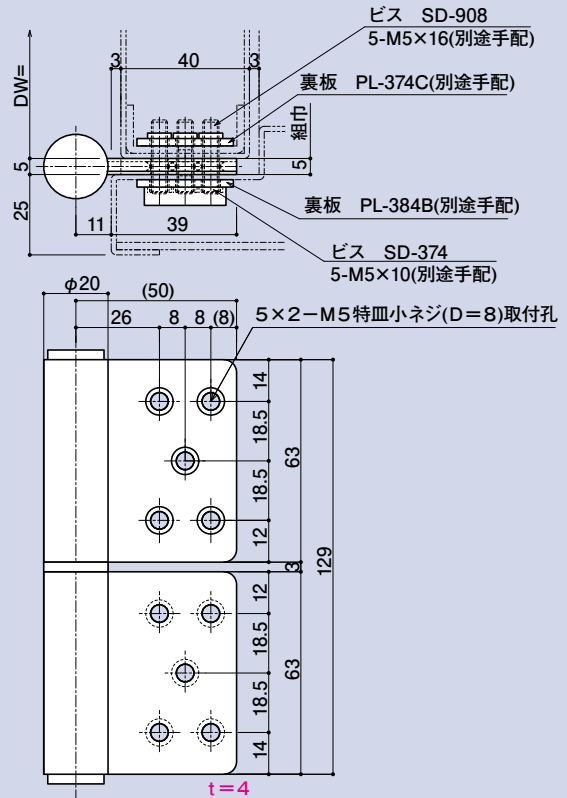

SD-536B 受注生産品

- 適用裏板品番
- PL-371A
 - PL-372B
 - PL-373A
 - PL-374C
 - PL-384B
 - PL-374B-1
 - PL-384A-1

面付129丁番

品番	勝手	軸材質	羽根材質仕上
SD-536B	R	SUS304 (ステン)	SUS304
	L		ヘアライン

参考耐重量 DW=950×DH=2,100...97kg/3枚

CONTENTS/
INDEX/
耐荷重算定式

目板/
エッジ/
網戸骨

消防ホース口
扉のみ/
ガラリ軸 他

両面テープ/
ガラスウール
その他

SD-536-1

- 適用裏板品番
- PL-371A
 - PL-372B
 - PL-373A
 - PL-374C
 - PL-384B
 - PL-374B-1
 - PL-384A-1

面付129丁番

品番	勝手	軸材質	羽根材質仕上
SD-536-1	R	SUS304 (ステン)	ヘアライン
	L		

参考耐重量 DW=950×DH=2,100...87kg/3枚