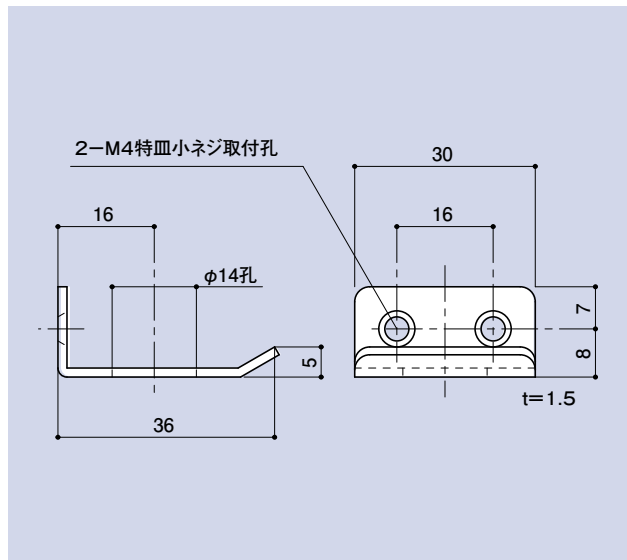

品番	材質	仕上
AR-112	SUS304	梨地電解