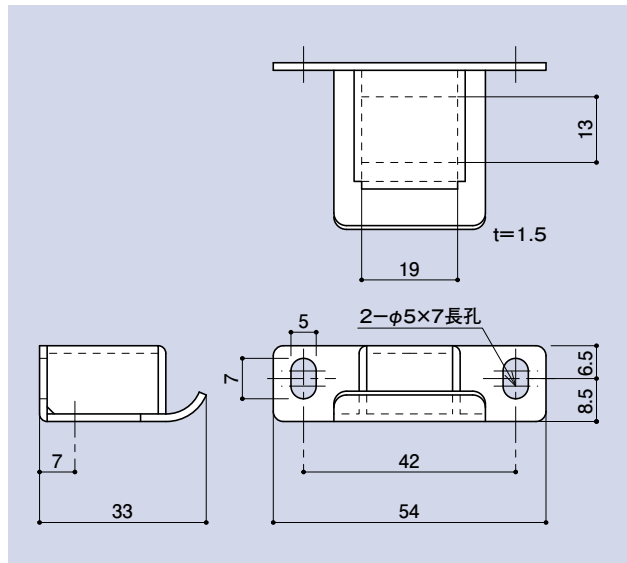

## AR-110A

トップラッチ受

品番	材質	仕上
AR-110A	SUS304	電解研磨

## AR-137

トップラッチ受

品番	材質	仕上
AR-137	SUS304	電解研磨