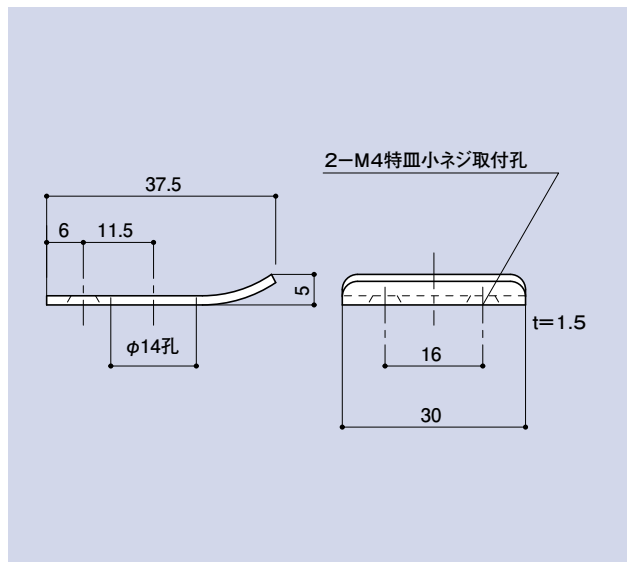

## AR-110A

トップラッチ受

品番	材質	仕上
AR-110A	SUS304	電解研磨

## AR-137

トップラッチ受

品番	材質	仕上
AR-137	SUS304	電解研磨

## AR-112

トップラッチ受

品番	材質	仕上
AR-112	SUS304	梨地電解

CONTENTS/  
INDEX/  
耐荷重算定式

丁番/  
ヒンジ

F落し/  
丸落し

打掛け/  
掛金

玄関扉  
防犯製品/  
郵便箱