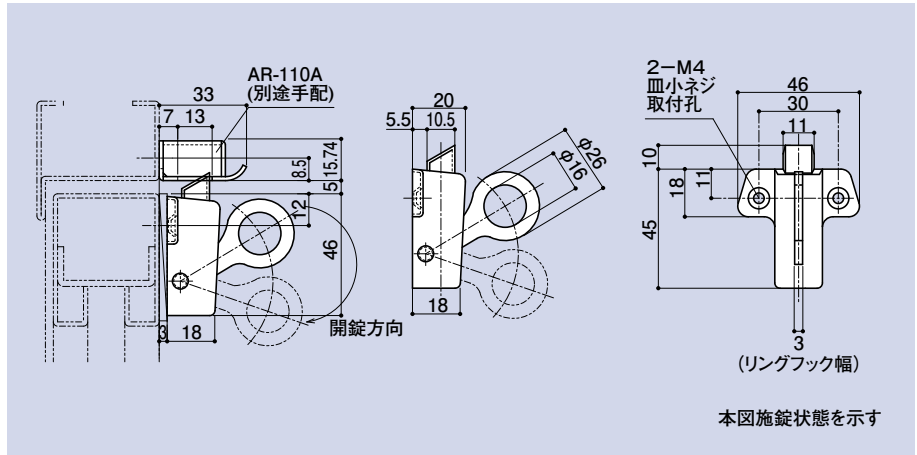

ゴム

目板 / エッジ / 網戸骨

消防ホース口 / 扉のみ / ガラリ輪 他

両面テープ / グラスウール / その他

SR-104B-1

内倒しトップラッチ

品番	材質	仕上
SR-104B-1	SUS304	パレル電解

SR-103C