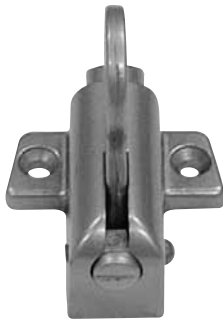

ゴム

目板 / エッジ / 網戸骨

消防ホース口 / 扉のみ / ガラリ輪 他

両面テープ / グラスウール / その他

SR-104B-1

内倒しトップラッチ

品番	材質	仕上
SR-104B-1	SUS304	パレル電解

SR-103C