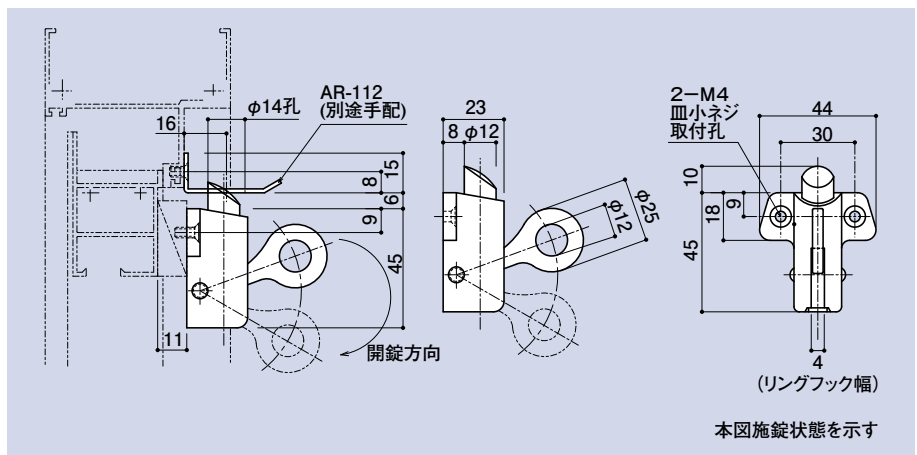

外倒しトップラッチ

品番	材質	仕上
SR-103C	ZDC2	サチライトNiCr