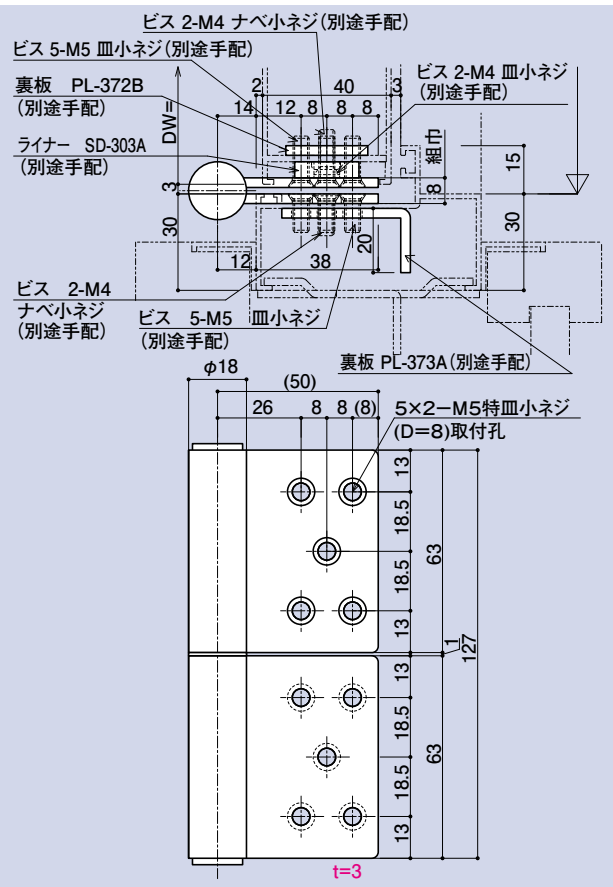

# SD-595

- 適用裏板品番
- PL-371A
  - PL-372B
  - PL-373A
  - PL-374C
  - PL-384B
  - PL-374B-1
  - PL-384A-1

面付127丁番

品番	勝手	軸材質	羽根材質仕上
SD-595	R	SUS304 (ステン)	SUS304
	L		ヘアライン

参考耐重量 DW=800×DH=2,000…74kg/3枚

CONTENTS / INDEX / 耐荷重算定式

# SD-597A

廃盤予定

- 適用裏板品番
- PL-370A

面付127丁番

品番	勝手	軸材質	羽根材質仕上
SD-597A	R	SUS304 (ステン)	SUS304
	L		ヘアライン

参考耐重量 DW=800×DH=2,000…75kg/3枚