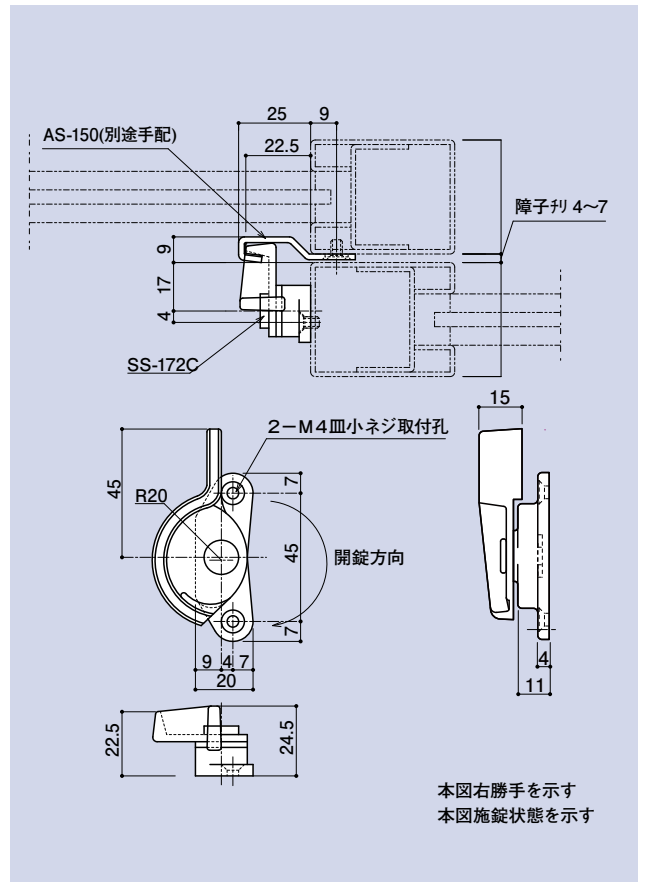

ゴム

目板 / エッジ / 網戸骨

消防ホース口 / 扉のみ / ガラリ軸 他

両面テープ / グラスウール / その他

SS-172C

クレセント

品番	勝手	材質	仕上
SS-172C	R	ZDC2	サチライトNiCr
	L		

SS-173C L受注生産品