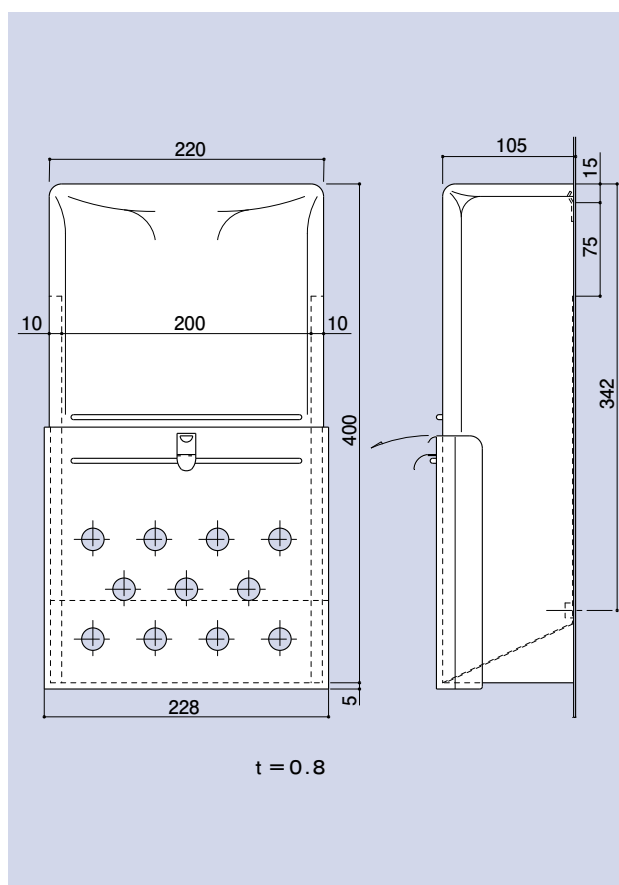

SO-946

郵便受箱

品番	材質	仕上
SO-946	SPHC	ブラウン(焼付塗装)

SO-947

KJ-I郵便受箱

品番	材質	仕上
SO-947	SPHC	グレー(焼付塗装)

CONTENTS/
INDEX/
耐荷重算定式

丁番/
ヒンジ