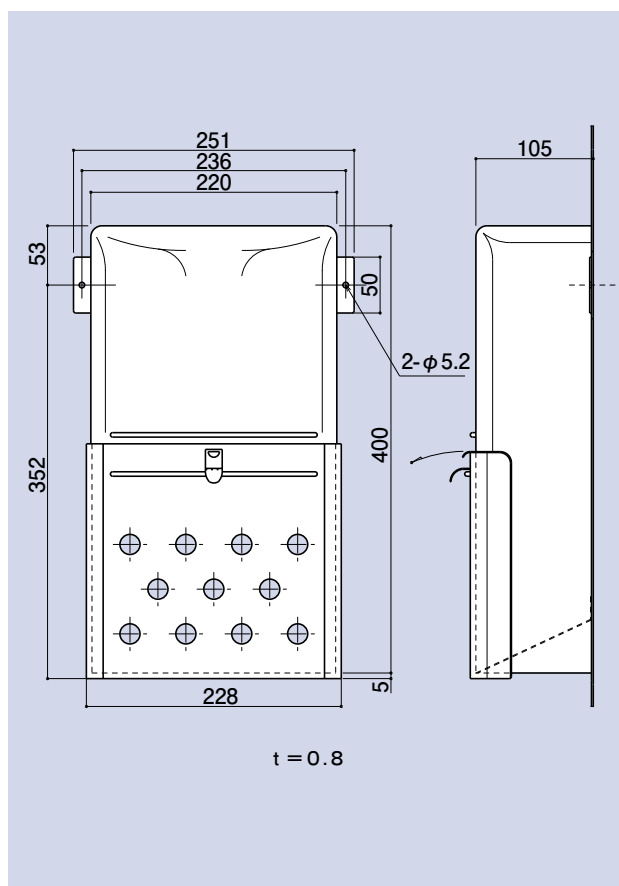

SO-946

郵便受箱

品番	材質	仕上
SO-946	SPHC	ブラウン(焼付塗装)

SO-947

KJ-I郵便受箱

品番	材質	仕上
SO-947	SPHC	グレー(焼付塗装)

CONTENTS/
INDEX/
耐荷重算定式

丁番/
ヒンジ