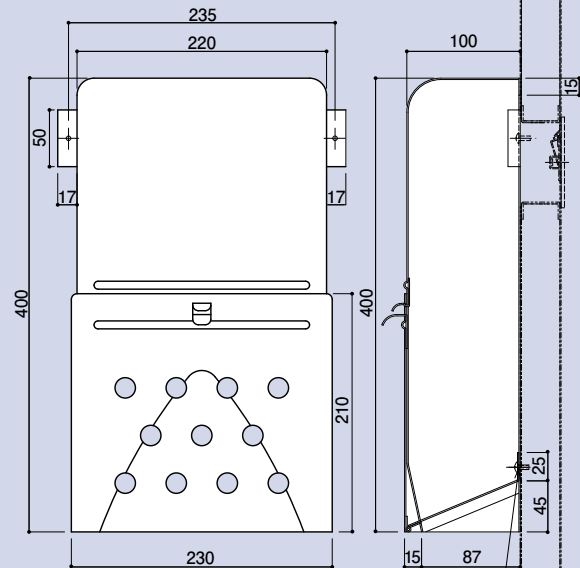

SD-KJ-1B

KJ-1B郵便ポスト

品番	材質	仕上
SD-KJ-1B	SPHC	クリーム色(焼付塗装)

両面フラッシュドア用ポストです。

- ・差込口(ハネ)がつきません。(扉側に別途差込口必要になります。)
- ・標準としてクリーム色(日塗工No.22-70Cと同等色)仕上塗装です。オプションとしてブロンズ色仕上げ塗装済み製品も用意しています。

- ※内側よりビス止めにて取り付けのタイプです。
- ※取付ビスは付属していません。

取付用穴5.3φ

SD-KJ-2

KJ-2郵便ポスト

品番	材質	仕上
SD-KJ-2	SPHC	グレー色(防錆塗装)

片面プレストア用ポストです。

- ・差込口(ハネ)がついています。
- ・仕上げは防錆塗装(グレー色)迄です。(既存止め金が破損している場合、オプションとして後付用止め金を用意しています、相談ください。)

- ※標準は防錆塗装(グレー色)迄ですが、オプションとしてクリーム色仕上げ塗装済み製品もご用意しています。