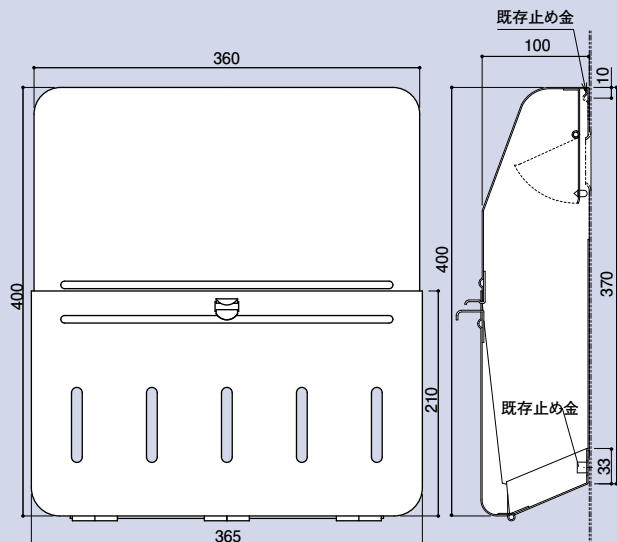

SD-KJ-1B

KJ-1B郵便ポスト

品番	材質	仕上
SD-KJ-1B	SPHC	クリーム色(焼付塗装)

両面フラッシュドア用ポストです。

- ・差込口(ハネ)がつきません。(扉側に別途差込口必要になります。)
- ・標準としてクリーム色(日塗工No.22-70Cと同等色)仕上塗装です。オプションとしてブロンズ色仕上げ塗装済み製品も用意しています。

- ※内側よりビス止めにて取り付けのタイプです。
- ※取付ビスは付属していません。

取付用穴5.3φ

SD-KJ-2

KJ-2郵便ポスト

品番	材質	仕上
SD-KJ-2	SPHC	グレー色(防錆塗装)

片面プレストア用ポストです。

- ・差込口(ハネ)がついています。
- ・仕上げは防錆塗装(グレー色)迄です。(既存止め金が破損している場合、オプションとして後付用止め金を用意しています、相談ください。)

- ※標準は防錆塗装(グレー色)迄ですが、オプションとしてクリーム色仕上げ塗装済み製品もご用意しています。