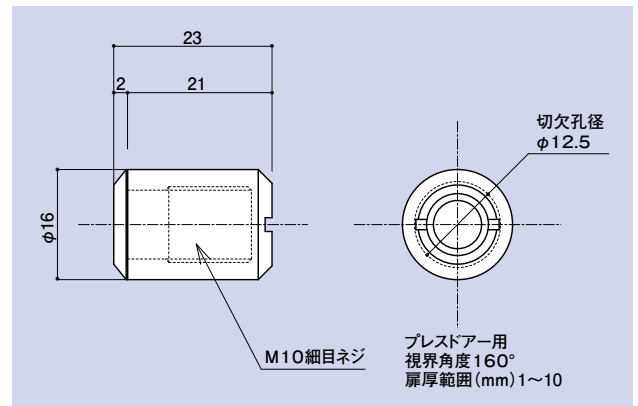

### SO-903-1 扉厚20~32(mm)用

防犯メガネ(一般ドア用) KJ公団用II型

品番	材質	仕上
SO-903-1	C3602BE	真鍮色・Cr