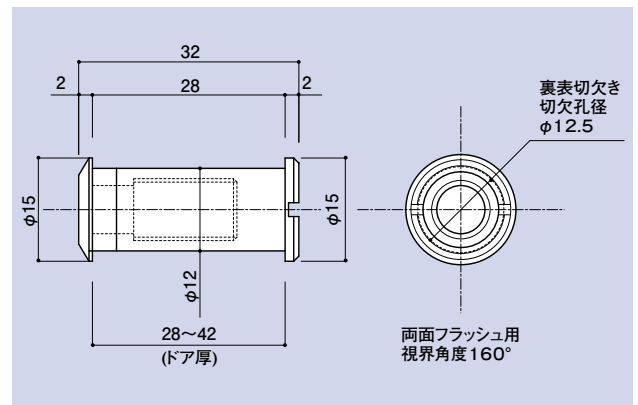

SO-934-1 扉厚28~42(mm)用

防犯メガネ

品番	材質	仕上
SO-934-1	C3602BE	Cr・銅ブロンズ・金 真鍮ブロンズ・真鍮色・黒色