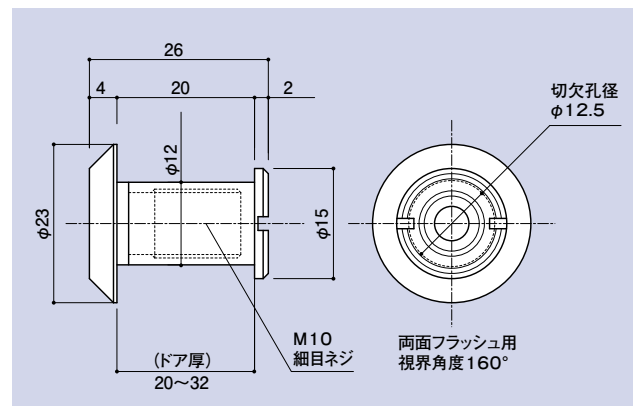

### SO-903-1 扉厚20~32(mm)用

防犯メガネ(一般ドア用) KJ公団用II型

品番	材質	仕上
SO-903-1	C3602BE	真鍮色・Cr