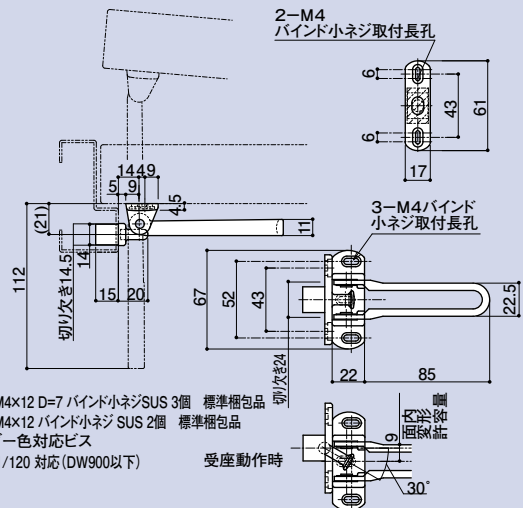

SD-152

ドアガード(内開用) 受け座調整式・ゴム付

品番	材質	仕上
SD-152	ZDC2	サチライトNiCr
特別オーダー色 ヘアゴールド ゴールド		

※標準仕上げ、サチライトクローム・ヘアゴールド・ゴールド
ゴム ブラック色 別途グレー色(標準)も有ります

CONTENTS/
INDEX/
耐荷重算定式

丁番/
ヒンジ

F落し/
丸落し

打掛け/
掛金

玄関扉
防犯製品/
郵便箱

クレセント

縋りハンドル

ラッチ/受

窓アーム

アームスパー/
戸当り

引手/把手/
押し棒

戸車/
ガイドローラ

排煙

点検口/
点検口用品

裏板

アンカー

ゴム

目板/
エッジ/
網戸骨

消防ホース口
扉のみ/
ガラリ軸 他

両面テープ/
ガラスウール
その他

SD-153

耐震ドア対応型

品番	材質	仕上
SD-153	ZDC2	サチライトNiCr
特別オーダー色 真鍮ブロンズ ゴールド		

SD-157

ドアガード(外開用)

品番	材質	仕上
SD-157	ZDC2	サチライトNiCr