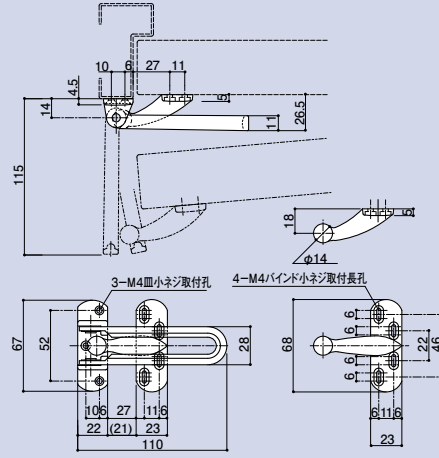

# SD-152

ドアガード(内開用) 受け座調整式・ゴム付

品番	材質	仕上
SD-152	ZDC2	サチライトNiCr
特別オーダー色 ヘアゴールド ゴールド		

※標準仕上げ、サチライトクローム・ヘアゴールド・ゴールド  
ゴム ブラック色 別途グレー色(標準)も有ります

CONTENTS/  
INDEX/  
耐荷重算定式

丁番/  
ヒンジ

F落し/  
丸落し

打掛け/  
掛金