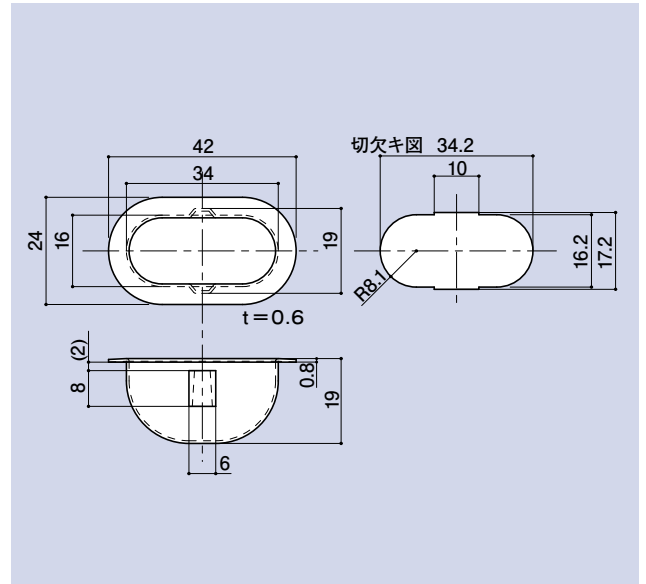

ゴム

目板 / エッジ / 網戸骨

消防ホース口 / 扉のみ / ガラリ軸 他

両面テープ / グラスウール / その他

SD-137

船底

品番	材質	仕上
SD-137	SUS304	生地

SD-120A