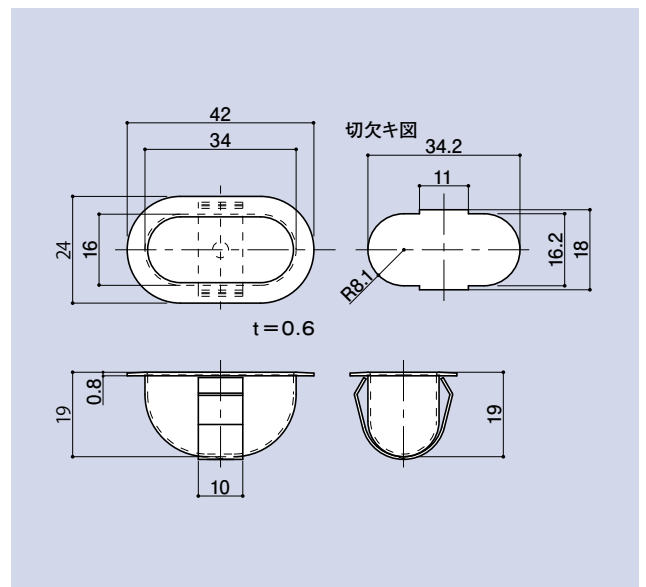

ゴム

目板 / エッジ / 網戸骨

消防ホース口 / 扉のみ / ガラリ軸 他

両面テープ / グラスウール / その他

SD-137

船底

品番	材質	仕上
SD-137	SUS304	生地

SD-120A

落とし受(上、下坪)

品番	材質	仕上
SD-120A	SUS304	電解研磨

SD-120A-1

落とし受(上、下坪) 差し込み式

品番	材質	仕上
SD-120A-1	SUS304	電解研磨