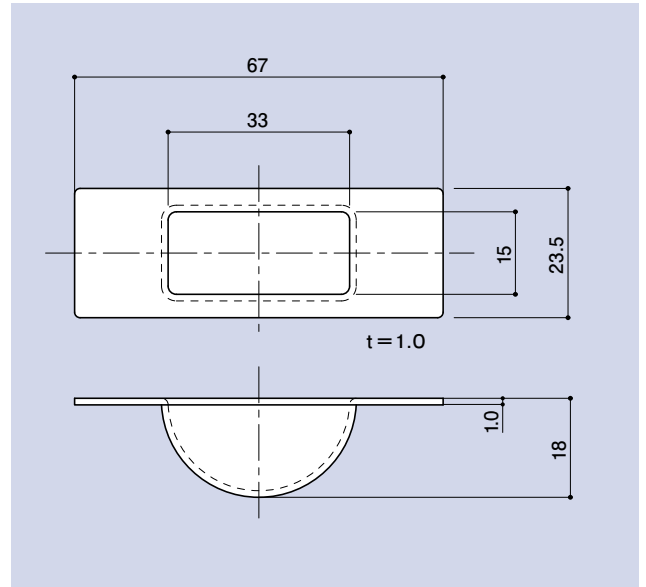

ゴム

目板 / エッジ / 網戸骨

消防ホース口 / 扉のみ / ガラリ軸 他

両面テープ / グラスウール / その他

SD-137

船底

品番	材質	仕上
SD-137	SUS304	生地

SD-120A