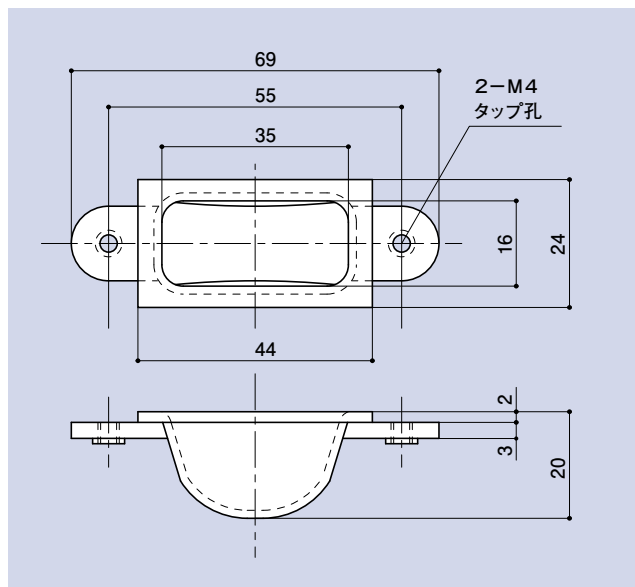

SD-122B

船底

品番	材質	仕上
SD-122B	SUS304	ヘアライン

SD-131

船底

品番	材質	仕上
SD-131	SUS304	ヘアライン

SD-134B

船底

品番	材質	仕上
SD-134B	ZDC2	サチライトNiCr