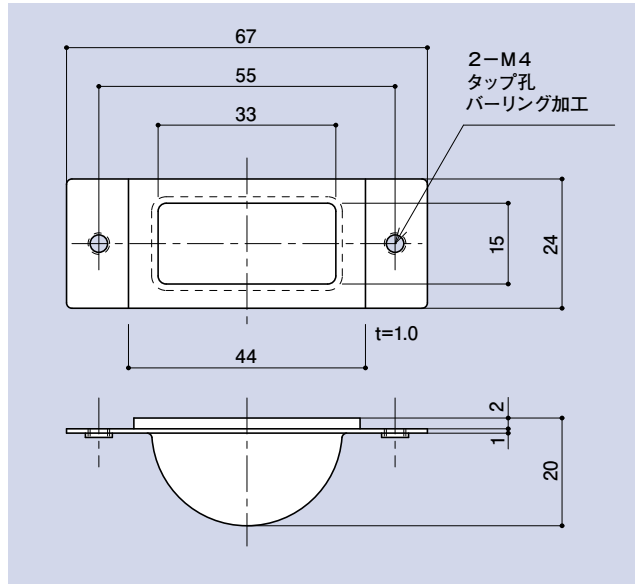

SD-122B

船底

品番	材質	仕上
SD-122B	SUS304	ヘアライン

SD-131

船底

品番	材質	仕上
SD-131	SUS304	ヘアライン

SD-134B

船底

品番	材質	仕上
SD-134B	ZDC2	サチライトNiCr