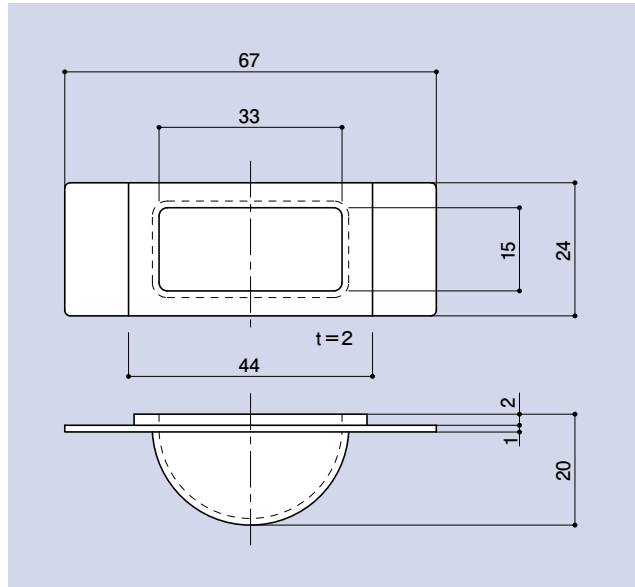

SD-122B

船底

品番	材質	仕上
SD-122B	SUS304	ヘアライン

SD-131

船底

品番	材質	仕上
SD-131	SUS304	ヘアライン

SD-134B

船底

品番	材質	仕上
SD-134B	ZDC2	サチライトNiCr