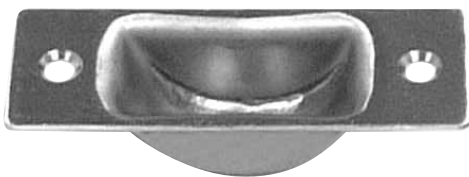

SD-130

段付ツボ

品番	材質	仕上
SD-130	SUS304	ヘアライン

SD-138A 廃盤予定

フタ付ツボ

品番	材質	仕上
SD-138A	SUS304	ヘアライン

AD-115B

船底

品番	材質	仕上
AD-115B	SUS304	ヘアライン