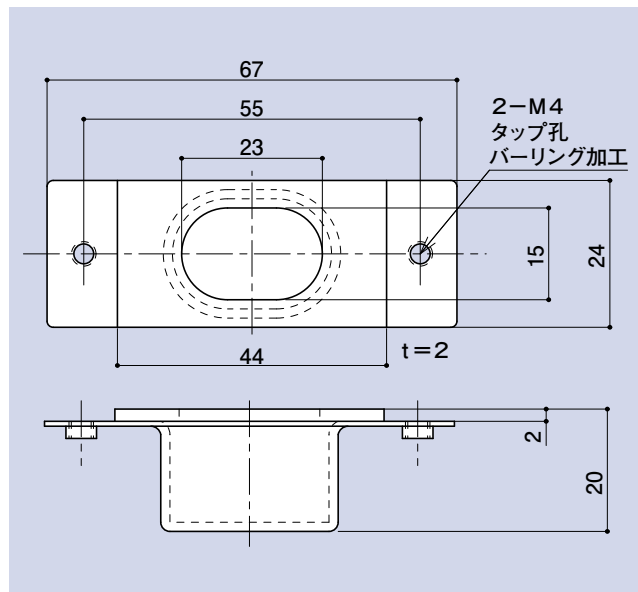

SD-130

段付ツボ

品番	材質	仕上
SD-130	SUS304	ヘアライン

SD-138A 廃盤予定

フタ付ツボ

品番	材質	仕上
SD-138A	SUS304	ヘアライン

AD-115B

船底

品番	材質	仕上
AD-115B	SUS304	ヘアライン