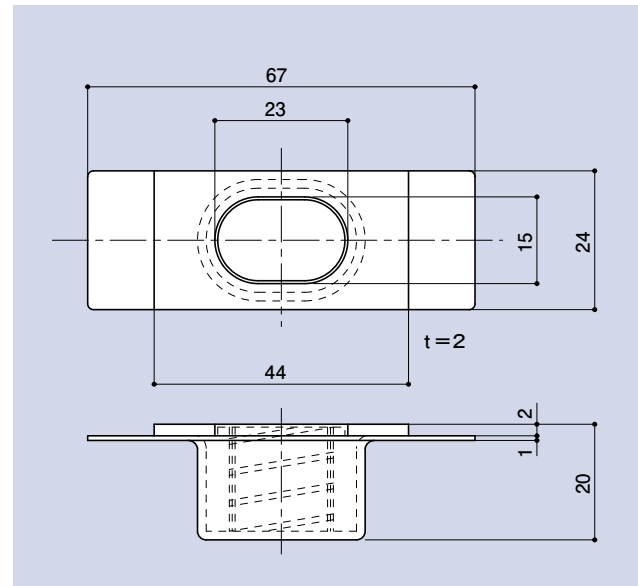

SD-130

段付ツボ

品番	材質	仕上
SD-130	SUS304	ヘアライン

SD-138A 廃盤予定

フタ付ツボ

品番	材質	仕上
SD-138A	SUS304	ヘアライン

AD-115B

船底

品番	材質	仕上
AD-115B	SUS304	ヘアライン