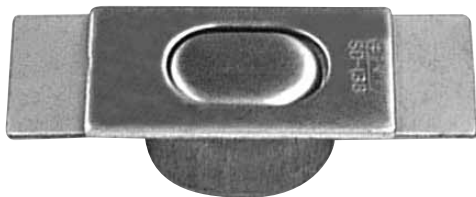

SD-130

段付ツボ

品番	材質	仕上
SD-130	SUS304	ヘアライン

SD-138A 廃盤予定

フタ付ツボ

品番	材質	仕上
SD-138A	SUS304	ヘアライン

AD-115B

船底

品番	材質	仕上
AD-115B	SUS304	ヘアライン