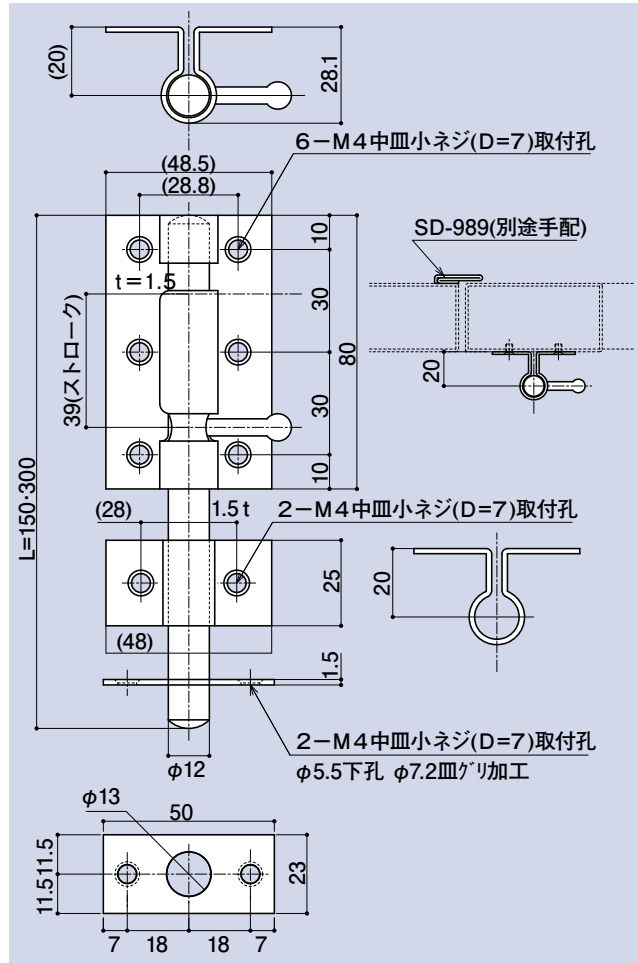

SD-171D-150
SD-171D-300
SD-171D-450

強力丸落シ L=150・L=300・L=450 木ビス付

品番	L寸	材質	仕上
SD-171D-150	150	SS400	ユニクロ
SD-171D-300	300	SS400	ユニクロ
SD-171D-450	450	SS400	ユニクロ

SD-194A
SD-195A

オールステン丸落シ L=150・L=300

品番	L寸	材質	仕上
SD-194A	150	SUS304	ヘアライン
SD-195A	300		

CONTENTS / INDEX / 耐荷重算定式

丁番 / ヒンジ

F落し / 丸落し

打掛け / 掛金

玄関扉 防犯製品 / 郵便箱

クレセント

締めハンドル

ラッチ / 受