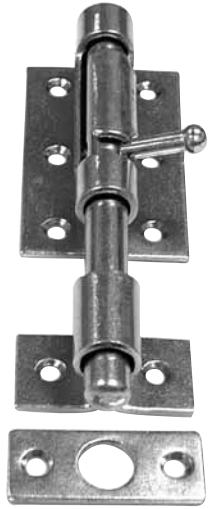

SD-171D-150
SD-171D-300
SD-171D-450

強力丸落シ L=150・L=300・L=450 木ビス付

品番	L寸	材質	仕上
SD-171D-150	150	SS400	ユニクロ
SD-171D-300	300	SS400	ユニクロ
SD-171D-450	450	SS400	ユニクロ

SD-194A
SD-195A

オールステン丸落シ L=150・L=300

品番	L寸	材質	仕上
SD-194A	150	SUS304	ヘアライン
SD-195A	300		

CONTENTS / INDEX / 耐荷重算定式

丁番 / ヒンジ

F落し / 丸落し

打掛け / 掛金

玄関扉 防犯製品 / 郵便箱

クレセント

締めハンドル

ラッチ / 受

窓アーム

アームスター / 戸当り

引手 / 把手 / 押し棒

戸車 / ガイドローラー

排煙

点検口 / 点検口用品

裏板

アンカー