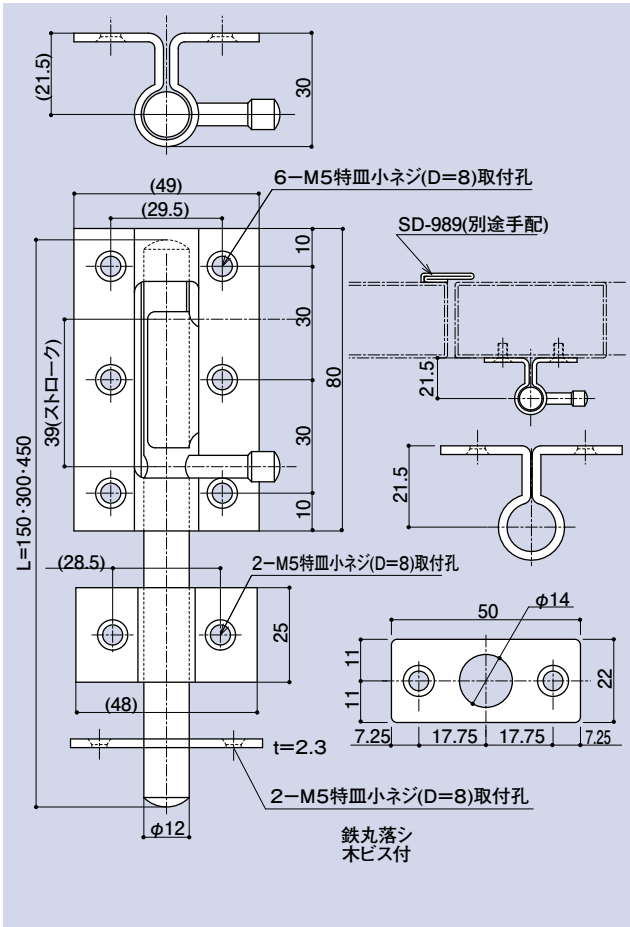

SD-171D-150
SD-171D-300
SD-171D-450

強力丸落シ L=150・L=300・L=450 木ビス付

品番	L寸	材質	仕上
SD-171D-150	150	SS400	ユニクロ
SD-171D-300	300	SS400	ユニクロ
SD-171D-450	450	SS400	ユニクロ

SD-194A
SD-195A

オールステン丸落シ L=150・L=300

品番	L寸	材質	仕上
SD-194A	150	SUS304	ヘアライン
SD-195A	300		

CONTENTS / INDEX / 耐荷重算定式

丁番 / ヒンジ

F落し / 丸落し

打掛け / 掛金

玄関扉 防犯製品 / 郵便箱

クレセント

締めハンドル

ラッチ / 受