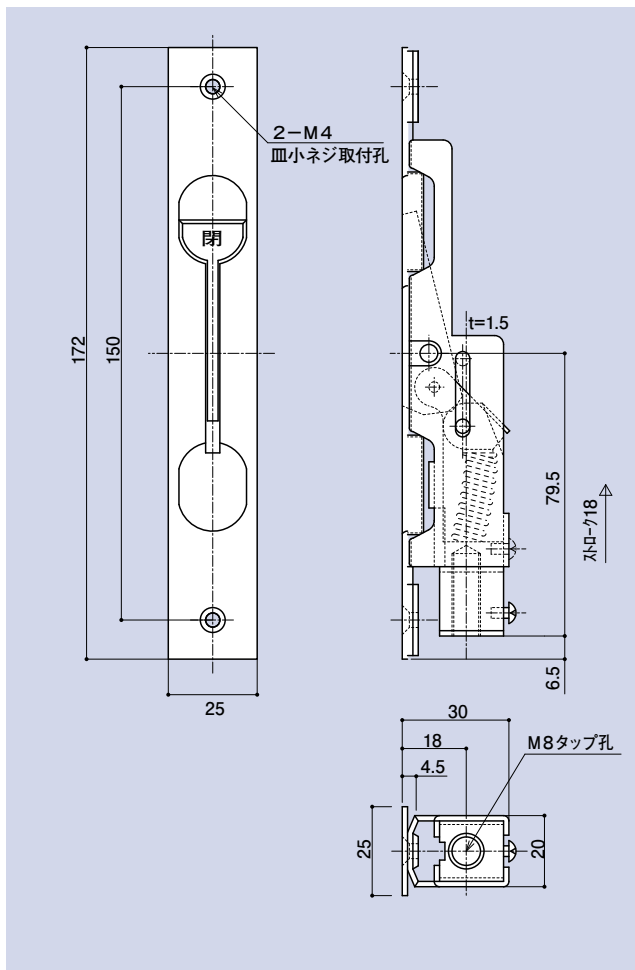

SD-191

SD-192

ステンフランズ落シ

品番	材質	仕上
SD-191	SUS304	ヘアライン

R付ステンフランズ落シ

品番	材質	仕上
SD-192	SUS304	ヘアライン

CONTENTS / INDEX / 耐荷重算定式

丁番 / ヒンジ