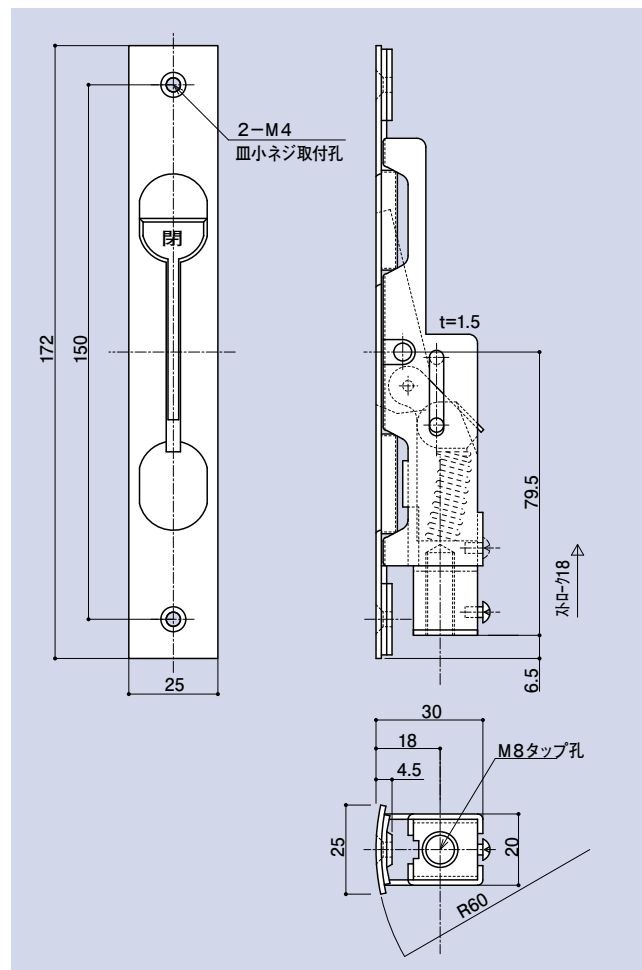

SD-191

SD-192

ステンフランズ落シ

品番	材質	仕上
SD-191	SUS304	ヘアライン

R付ステンフランズ落シ

品番	材質	仕上
SD-192	SUS304	ヘアライン

CONTENTS / INDEX / 耐荷重算定式

丁番 / ヒンジ