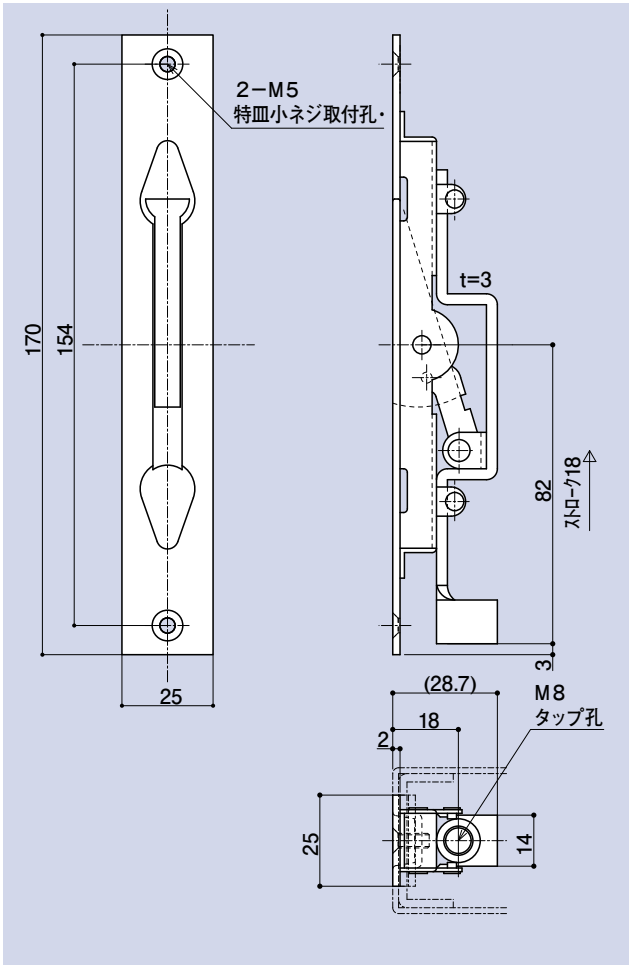

## SD-184D

### フランス落シ

品番	材質	仕上
SD-184D	SUS304	ヘアライン

CONTENTS / INDEX / 耐荷重算定式

丁番 / ヒンジ

F落シ / 丸落シ

打掛け / 掛金

玄関扉 / 防犯製品 / 郵便箱

クレセント