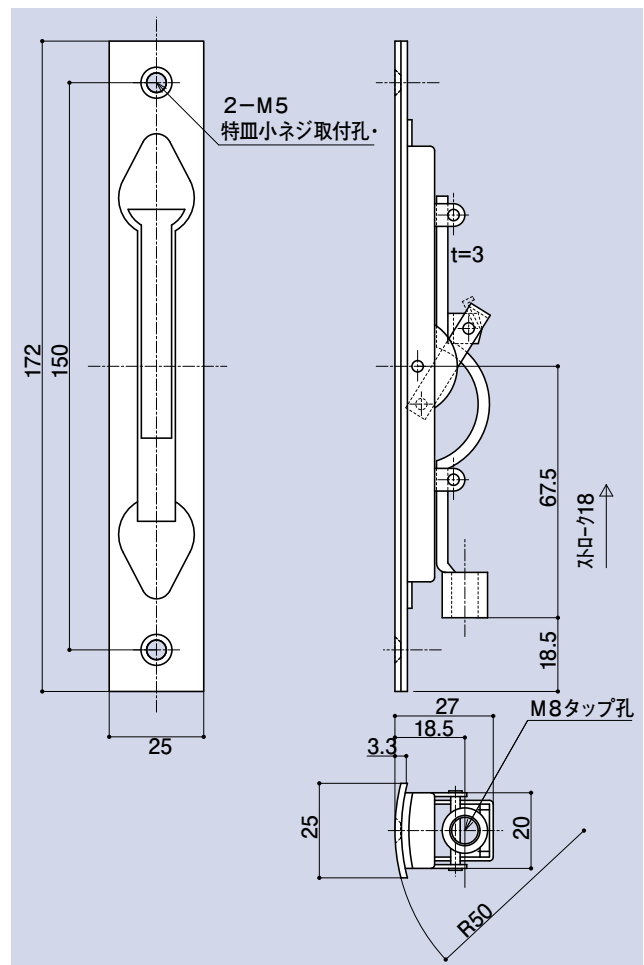

SD-175 廃盤予定

SD-176 廃盤予定

フランス落シ

品番	材質	仕上
SD-175	SUS304	ヘアライン

R付フランス落シ

品番	材質	仕上
SD-176	SUS304	ヘアライン