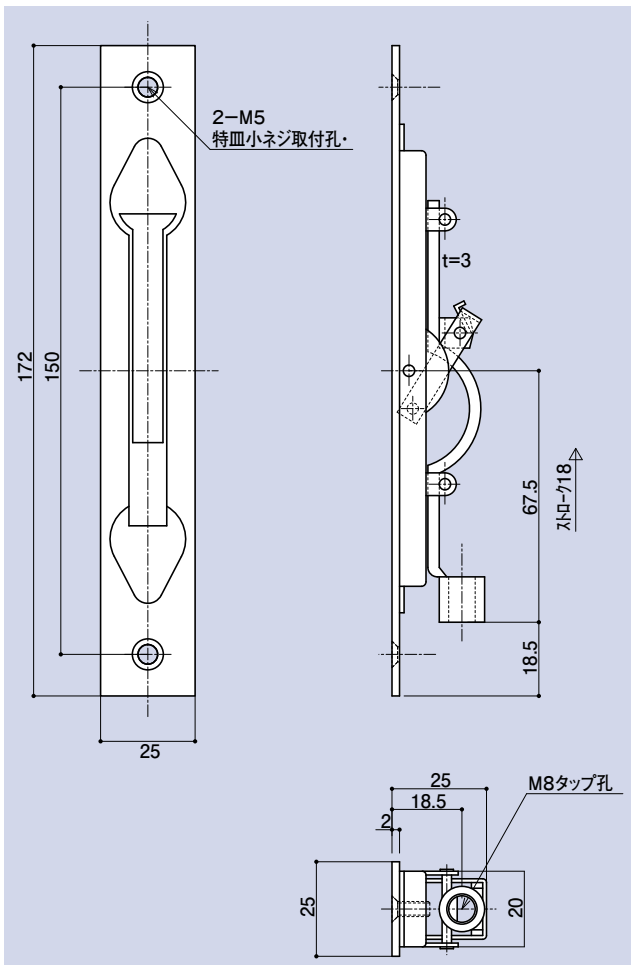

SD-175 廃盤予定

SD-176 廃盤予定

フランス落シ

品番	材質	仕上
SD-175	SUS304	ヘアライン

R付フランス落シ

品番	材質	仕上
SD-176	SUS304	ヘアライン