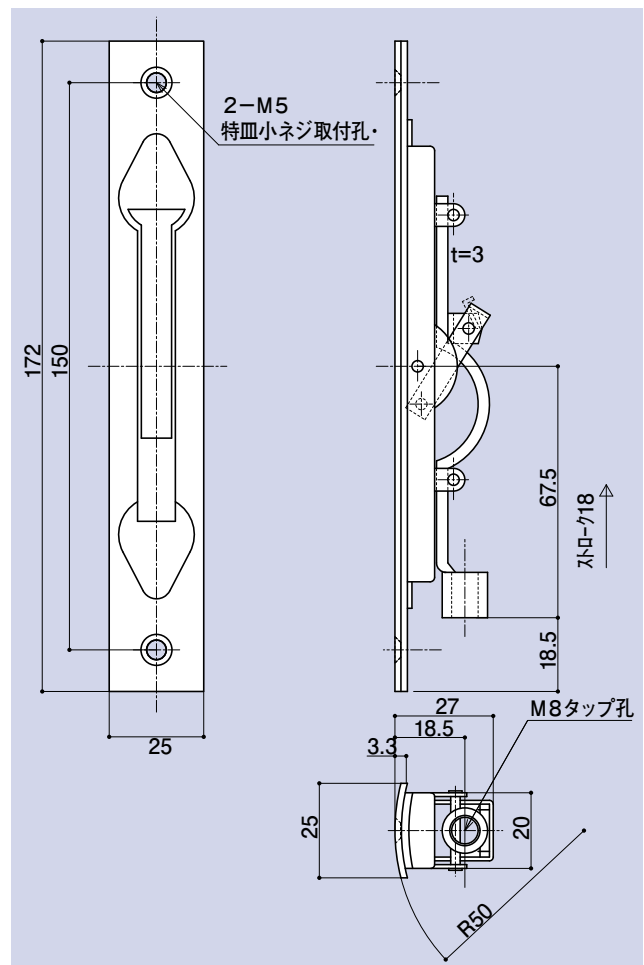

SD-175 廃盤予定

SD-176 廃盤予定

フランス落シ

品番	材質	仕上
SD-175	SUS304	ヘアライン

R付フランス落シ

品番	材質	仕上
SD-176	SUS304	ヘアライン