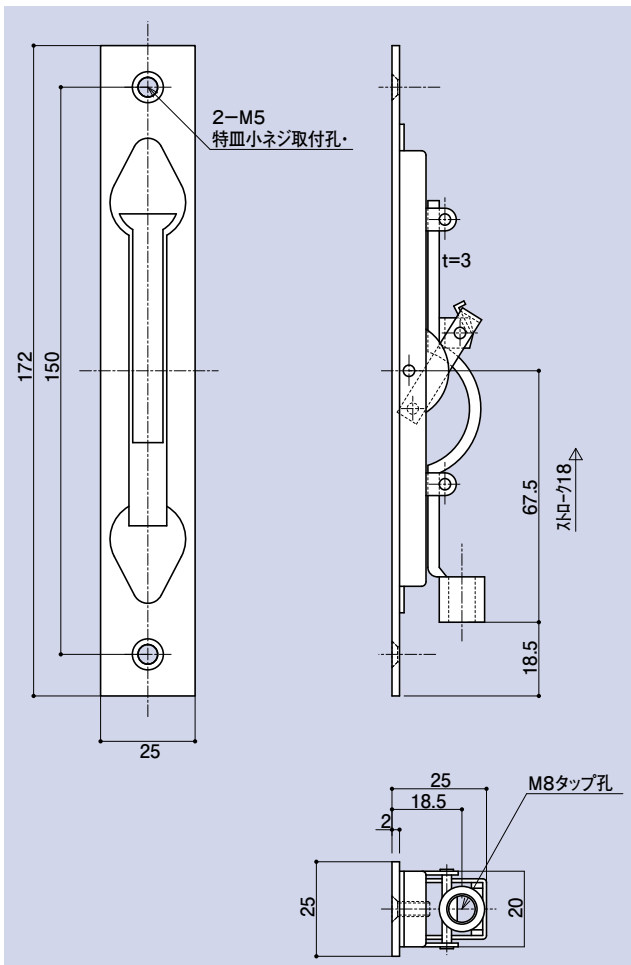

SD-175 廃盤予定

SD-176 廃盤予定

フランス落シ

品番	材質	仕上
SD-175	SUS304	ヘアライン

R付フランス落シ

品番	材質	仕上
SD-176	SUS304	ヘアライン