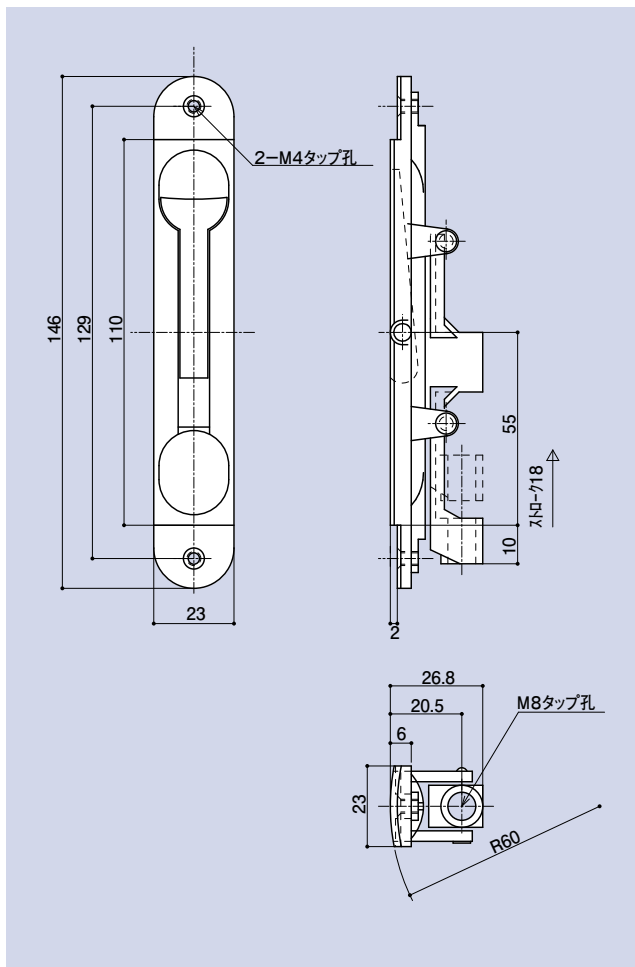

AD-180

SD-178D

R付フランス落シ

品番	材質	仕上
AD-180	ZDC2	サチライトNiCr

段付フランス落シ

品番	材質	仕上
SD-178D	ZDC2	サチライトNiCr

CONTENTS / INDEX / 耐荷重算定式

丁番 / ヒンジ