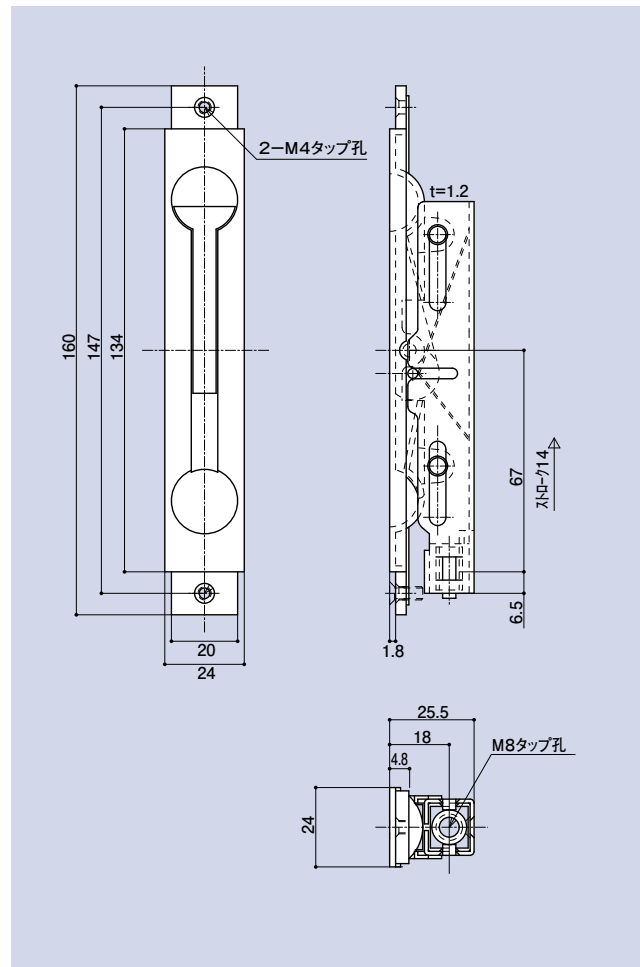

AD-180

SD-178D

R付フランス落シ

品番	材質	仕上
AD-180	ZDC2	サチライトNiCr

段付フランス落シ

品番	材質	仕上
SD-178D	ZDC2	サチライトNiCr

CONTENTS / INDEX / 耐荷重算定式

丁番 / ヒンジ