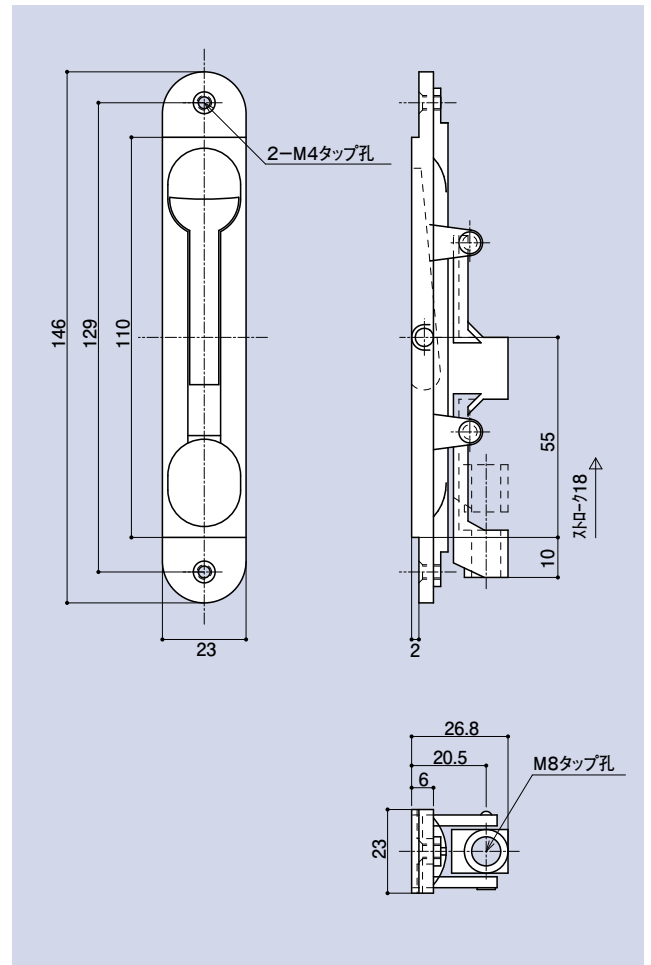

ゴム

目板 / エッジ / 網戸骨

消防ホース口 / 扉のみ / ガラリ軸 他

両面テープ / グラスウール / その他

AD-161B

段付フランス落シ

品番	材質	仕上
AD-161B	ZDC2	サチライトNiCr

AD-179