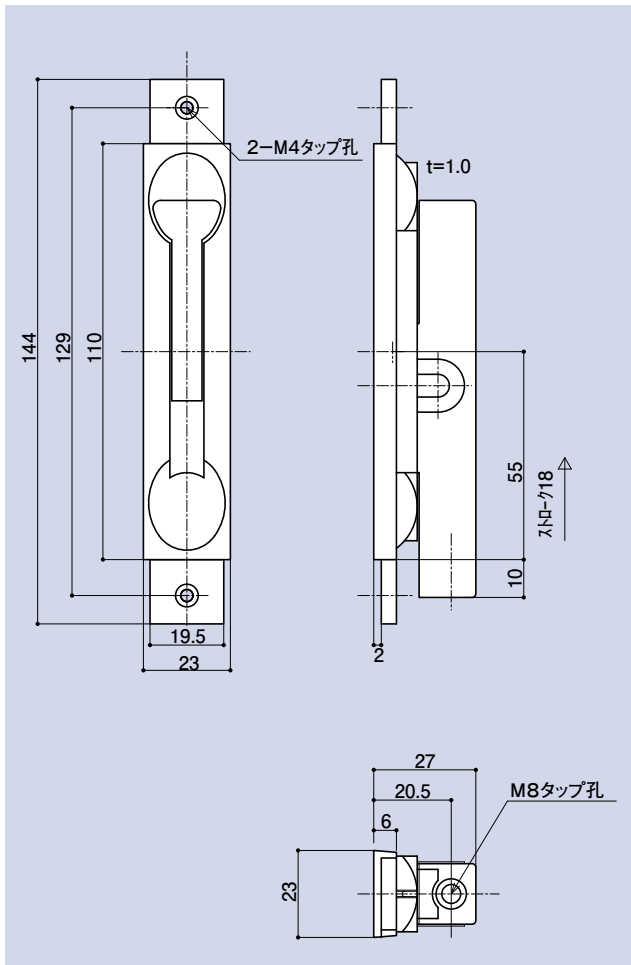

ゴム

目板 / エッジ / 網戸骨

消防ホース口 / 扉のみ / ガラリ軸 他

両面テープ / グラスウール / その他

AD-161B

段付フランス落シ

品番	材質	仕上
AD-161B	ZDC2	サチライトNiCr

AD-179