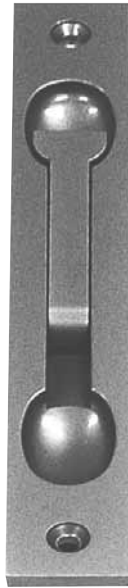

CONTENTS / INDEX / 耐荷重算定式

丁番 / ヒンジ

F落シ / 丸落シ

打掛け / 掛金

玄関扉 / 防犯製品 / 郵便箱

クレセント

縋りハンドル

ラッチ / 受

窓アーム

アームカバー / 戸当り

引手 / 把手 / 押し棒

戸車 / ガイドローラー

排煙

点検口 / 点検口用品

裏板

アンカー

ゴム

目板 / エッジ / 網戸骨

消防ホース口 / 扉のみ / ガラリ軸 他

両面テープ / グラスウール / その他

#### フランス落シ

品番	材質	仕上
AD-105B	ZDC2	サチライトNiCr