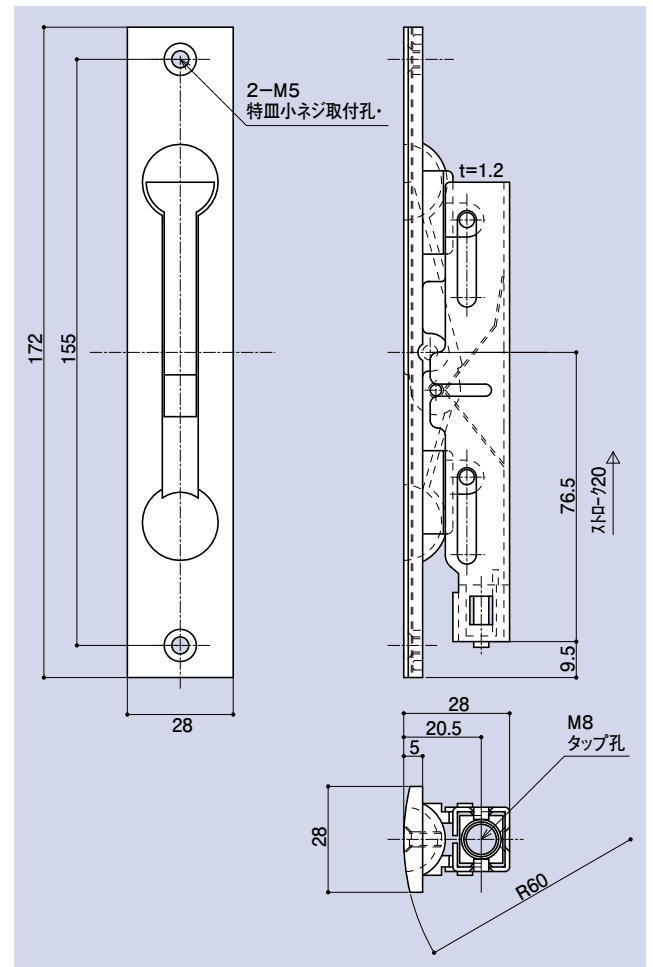

AD-112B

R付フランス落シ

品番	材質	仕上
AD-112B	ZDC2	サチライトNiCr