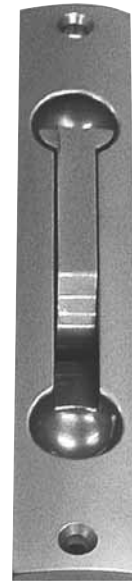

AD-112B

R付フランス落シ

品番	材質	仕上
AD-112B	ZDC2	サチライトNiCr