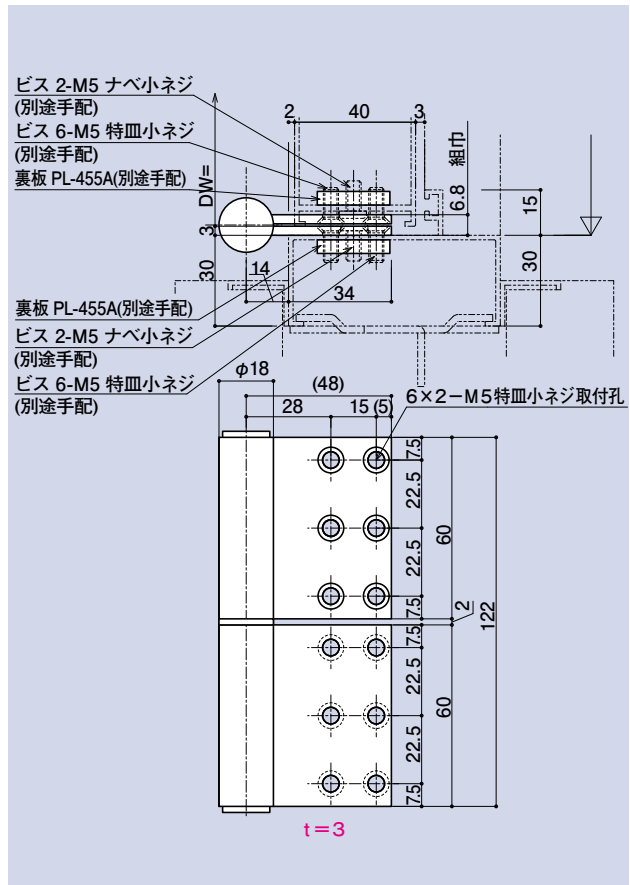

SD-583B

適用裏板品番
PL-455A
PL-641A
PL-641-2A

面付122丁番

品番	勝手	軸材質	羽根材質仕上
SD-583B	R	SUS304 (ステン)	SUS304
	L		ヘアライン

参考耐重量 DW=800×DH=2,000...65kg / 3枚

AD-335-1

面付127丁番

品番	勝手	軸材質	羽根材質仕上
AD-335-1	R	SUS304 (ステン)	SUS304
	L		ヘアライン

参考耐重量 DW=800×DH=2,000...61kg / 3枚