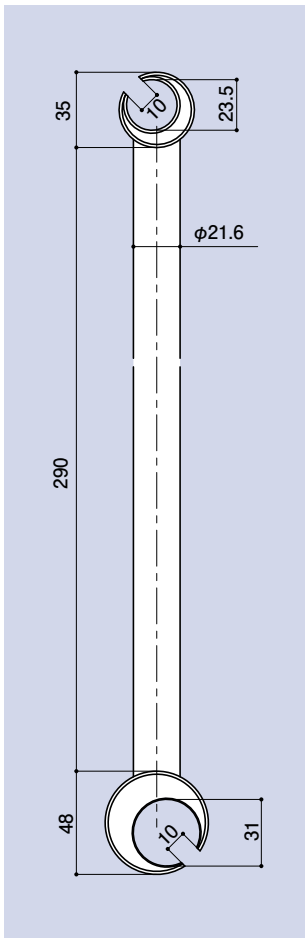

SD-986

SD-987

SD-988

SD-989

旗丁番用5.6インチSD-750用

品番
SD-986

材質	仕上
SS400-B-SGP	ジंकロ

旗丁番用4インチ-5.6インチ用

品番
SD-987

材質	仕上
SS400-B-SGP	ジंकロ

オートヒンジ用

品番
SD-988

材質	仕上
SS400-B-SGP	ジंकロ

オートヒンジ(244)用

品番
SD-989

材質	仕上
SS400-B-SGP	ジंकロ