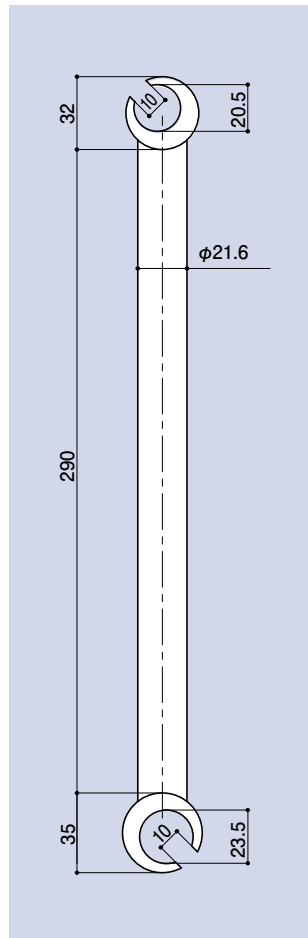

SD-986

SD-987

SD-988

SD-989

旗丁番用5.6インチSD-750用

品番
SD-986

材質	仕上
SS400-B-SGP	ジंकロ

旗丁番用4インチ-5.6インチ用

品番
SD-987

材質	仕上
SS400-B-SGP	ジंकロ

オートヒンジ用

品番
SD-988

材質	仕上
SS400-B-SGP	ジंकロ

オートヒンジ(244)用

品番
SD-989

材質	仕上
SS400-B-SGP	ジंकロ