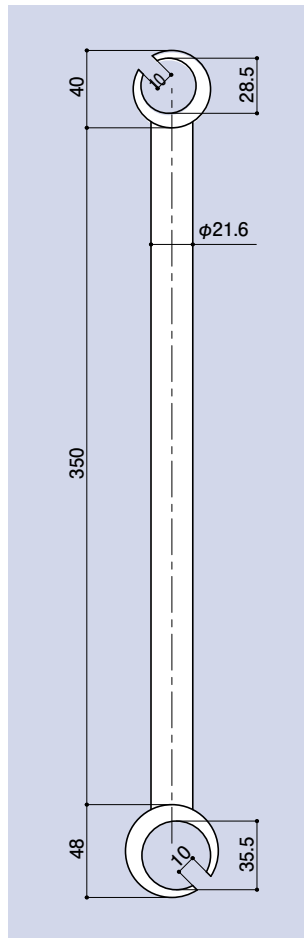

SD-986

SD-987

SD-988

SD-989

旗丁番用5.6インチSD-750用

品番
SD-986

材質	仕上
SS400-B-SGP	ジंकロ

旗丁番用4インチ-5.6インチ用

品番
SD-987

材質	仕上
SS400-B-SGP	ジंकロ

オートヒンジ用

品番
SD-988

材質	仕上
SS400-B-SGP	ジंकロ

オートヒンジ(244)用

品番
SD-989

材質	仕上
SS400-B-SGP	ジंकロ