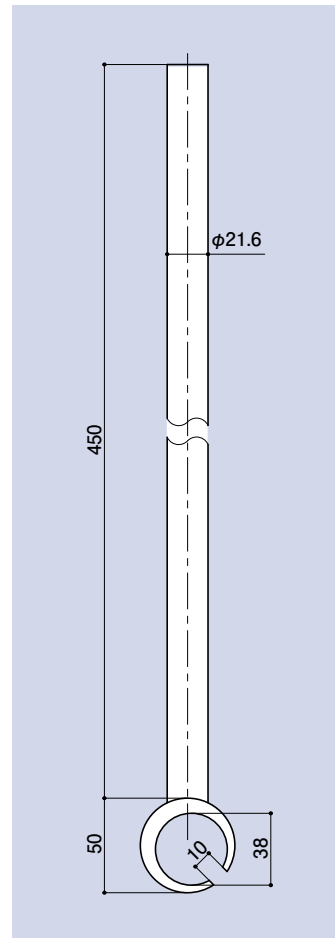

SD-986

SD-987

SD-988

SD-989

旗丁番用5.6インチSD-750用

品番
SD-986

材質	仕上
SS400-B-SGP	ジंकロ

旗丁番用4インチ-5.6インチ用

品番
SD-987

材質	仕上
SS400-B-SGP	ジंकロ

オートヒンジ用

品番
SD-988

材質	仕上
SS400-B-SGP	ジंकロ

オートヒンジ(244)用

品番
SD-989

材質	仕上
SS400-B-SGP	ジंकロ