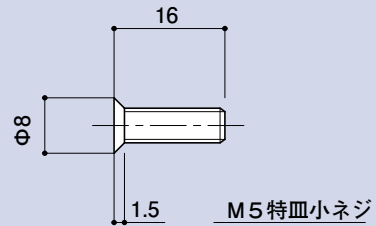

丁番用ビス

品番	材質	仕上
SD-907	ステン	生地
SDB-907	ステン	ブロンズ
SDG-907	ステン	ゴールド

SD-908 SDB-908 SDG-908

丁番用ビス

品番	材質	仕上
SD-908	ステン	生地
SDB-908	ステン	ブロンズ
SDG-908	ステン	ゴールド

SD-303A

丁番用ライナー

品番	材質	仕上
SD-303A	軟質ポリエチレン	白色