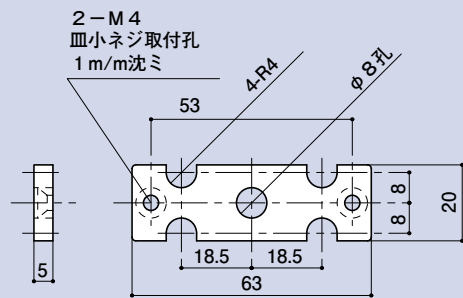

丁番用ビス

品番	材質	仕上
SD-907	ステン	生地
SDB-907	ステン	ブロンズ
SDG-907	ステン	ゴールド

SD-908 SDB-908 SDG-908

丁番用ビス

品番	材質	仕上
SD-908	ステン	生地
SDB-908	ステン	ブロンズ
SDG-908	ステン	ゴールド

SD-303A

丁番用ライナー

品番	材質	仕上
SD-303A	軟質ポリエチレン	白色