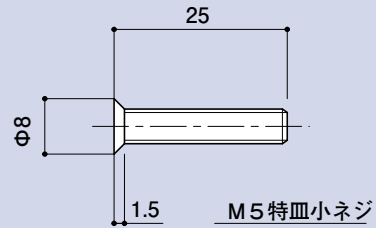

SD-907 SDB-907 SDG-907

丁番用ビス

品番	材質	仕上
SD-907	ステン	生地
SDB-907	ステン	ブロンズ
SDG-907	ステン	ゴールド