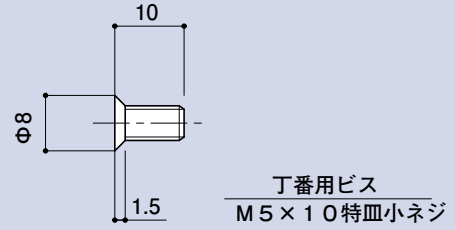

ゴム

目板 / エッジ / 網戸骨

消防ホース口 / 扉のみ / ガラリ軸 他

両面テープ / グラスウール / その他

SD-374

丁番用ビス

品番	材質	仕上
SD-374	ステン	生地

SD-907 SDB-907 SDG-907