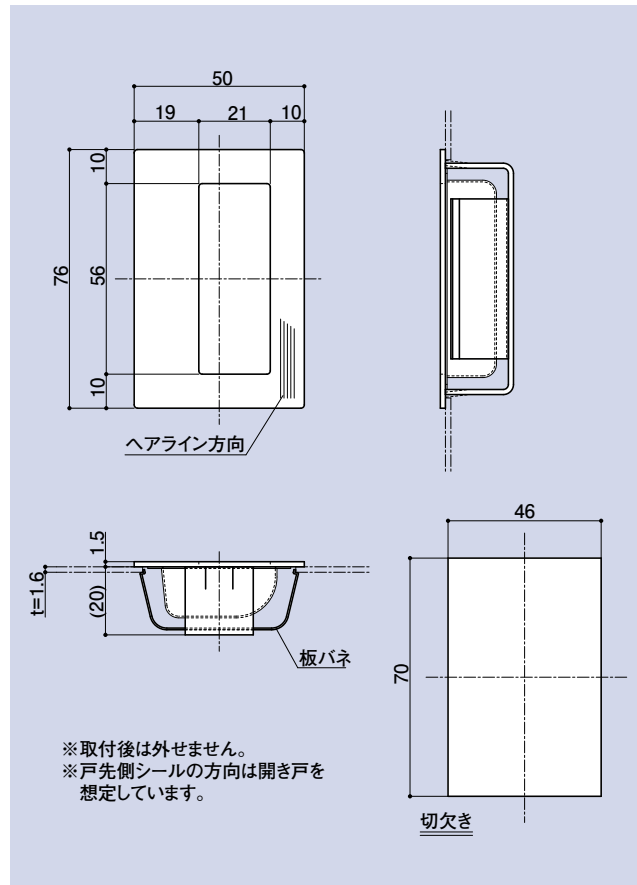

## SD-277

片面取付ワンタッチ引手

品番	材質	仕上
SD-277	SUS304	ヘアライン

## SD-278

両面掘込引手

品番	材質	仕上
SD-278	SUS304	ヘアライン