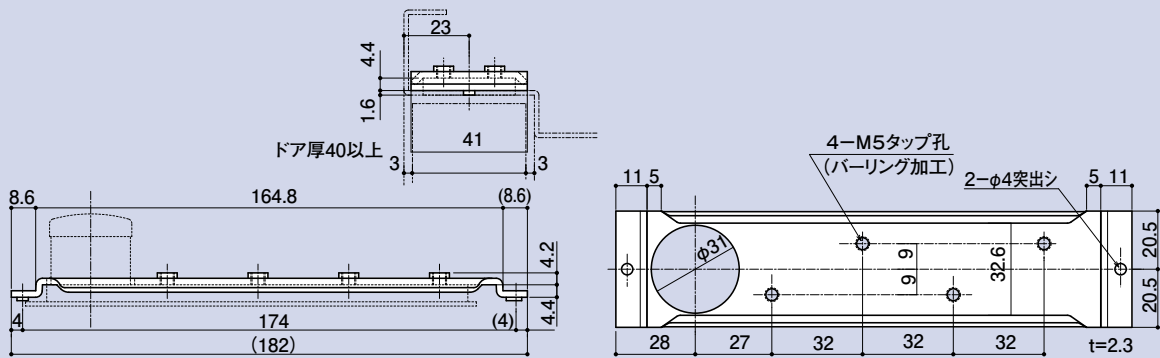

PL-872-1

適用品番
AFD-8KH-M・AFD-12H-M・AFD-14H-M
AFD-16H-M・AFD-22M

T.P枠用裏板

品番	材質	仕上
PL-872-1	SPHC	三価クロメート

PL-873-1

適用品番
AFD-30-M・AFD-35-M

T.P枠用裏板

品番	材質	仕上
PL-873-1	SPHC	三価クロメート