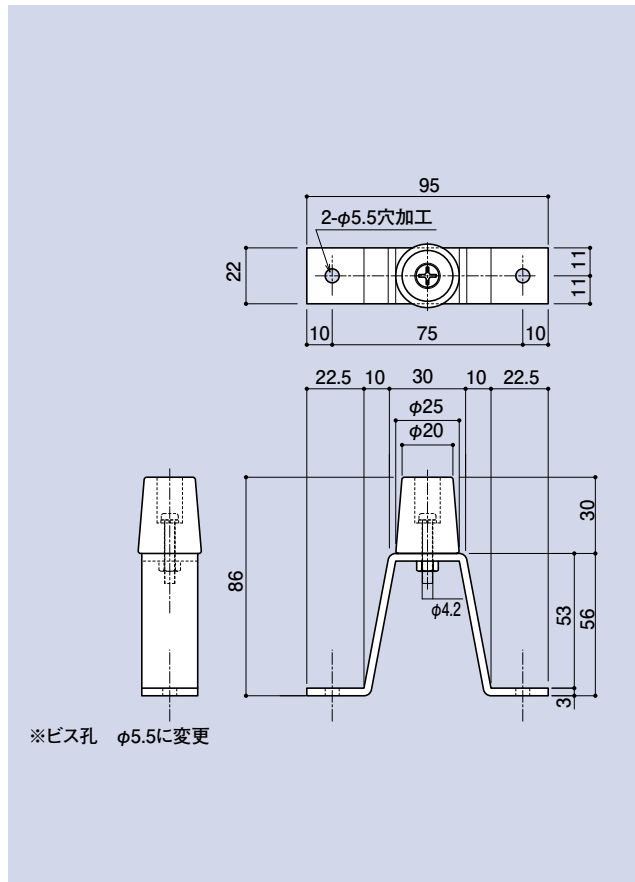

SDK-523C SDW-523C

K型戸当り

品番	材質	仕上	ゴムの色
SDK-523C	SUS304	バレル電解	黒
SDW-523C	SUS304	バレル電解	白

SD-505

大型戸当り(床付・巾木兼用)

品番	材質	仕上	ゴムの色
SD-505	SUS303 / SUS304 EPDM 60	バレル電解	黒