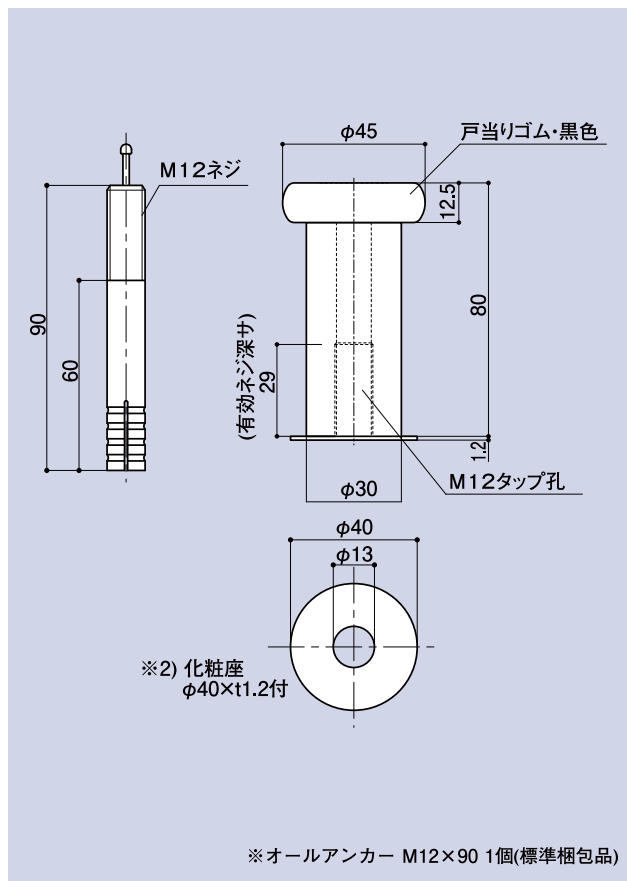

SD-500-80M12 (廃番)

床付戸当り

品番	材質	仕上
SD-500-80M12	ZDC2	サチライトクローム