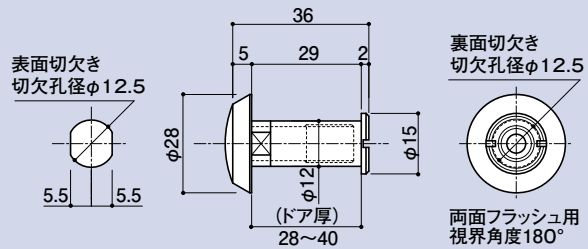

## SO-934-3 扉厚28~42(mm)用

防犯メガネ(カバー付) 一般用

| 品番       | 材質      | 仕上                        |
|----------|---------|---------------------------|
| SO-934-3 | C3602BE | Cr・銅ブロンズ<br>真鍮ブロンズ・真鍮色・黒色 |

※SO-934-1+S0934-1-0

## SO-936-1 扉厚28~40mm用

防犯メガネ(両面カット回転防止付) 一般用

| 品番       | 材質      | 仕上       |
|----------|---------|----------|
| SO-936-1 | C3602BE | Cr・銅ブロンズ |