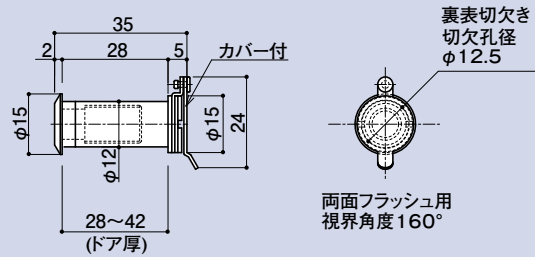

## SO-934-3 扉厚28~42(mm)用

防犯メガネ(カバー付) 一般用

| 品番       | 材質      | 仕上                        |
|----------|---------|---------------------------|
| SO-934-3 | C3602BE | Cr・銅ブロンズ<br>真鍮ブロンズ・真鍮色・黒色 |

※SO-934-1+S0934-1-0

## SO-936-1 扉厚28~40mm用

防犯メガネ(両面カット回転防止付) 一般用

| 品番       | 材質      | 仕上       |
|----------|---------|----------|
| SO-936-1 | C3602BE | Cr・銅ブロンズ |