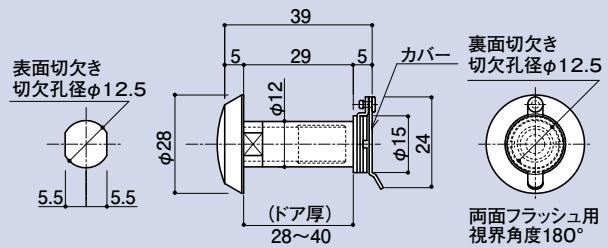

## SO-936-1 扉厚28~40mm用

防犯メガネ(両面カット回転防止付) 一般用

| 品番       | 材質      | 仕上       |
|----------|---------|----------|
| SO-936-1 | C3602BE | Cr・銅ブロンズ |

## SO-936-2 扉厚28~40(mm)用

防犯メガネ(両面カット回転防止・カバー付) 一般用

| 品番       | 材質      | 仕上 |
|----------|---------|----|
| SO-936-2 | C3602BE | Cr |

※SO-936-1+S0934-1-0