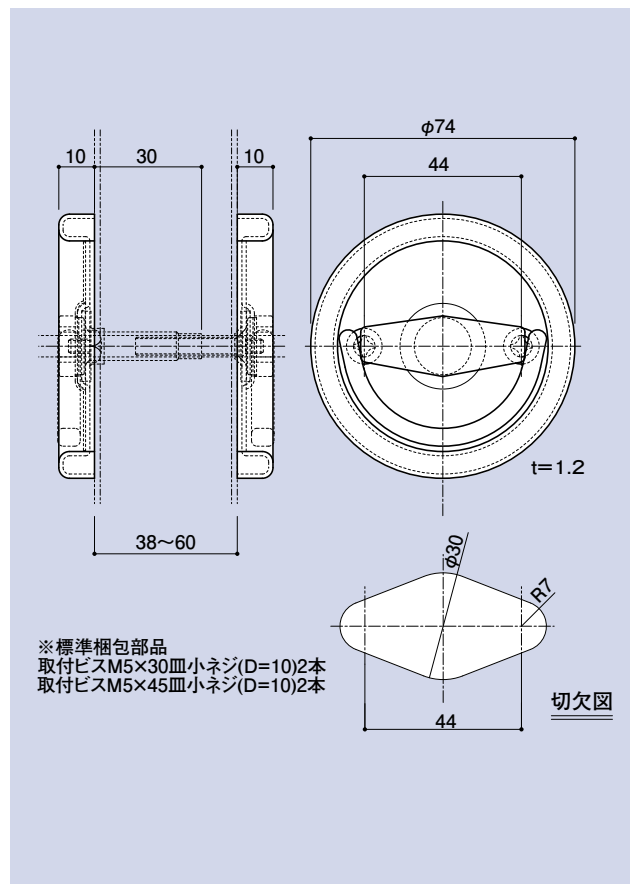

#### ステン全回転取手

品番	材質	仕上
SD-292A	SUS304	ヘアライン

### SD-235B

#### ケースハンドル

品番	扉厚範囲(mm)	材質	仕上
SD-235B	38~60	SUS304	ヘアライン

CONTENTS / INDEX / 耐荷重算定式

丁番 / ヒンジ

F落し / 丸落し

打掛け / 掛金

玄関扉 / 防犯製品 / 郵便箱

クレセント