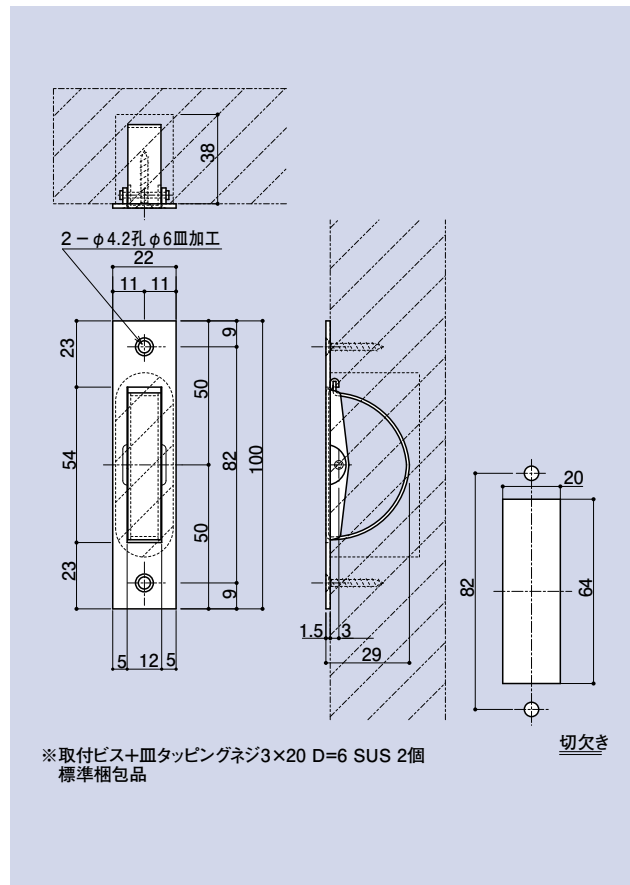

### SD-292A

#### ステン全回転取手

品番	材質	仕上
SD-292A	SUS304	ヘアライン

### SD-235B

#### ケースハンドル

品番	扉厚範囲(mm)	材質	仕上
SD-235B	38~60	SUS304	ヘアライン

CONTENTS / INDEX / 耐荷重算定式

丁番 / ヒンジ

F落し / 丸落し

打掛け / 掛金

玄関扉 / 防犯製品 / 郵便箱

クレセント