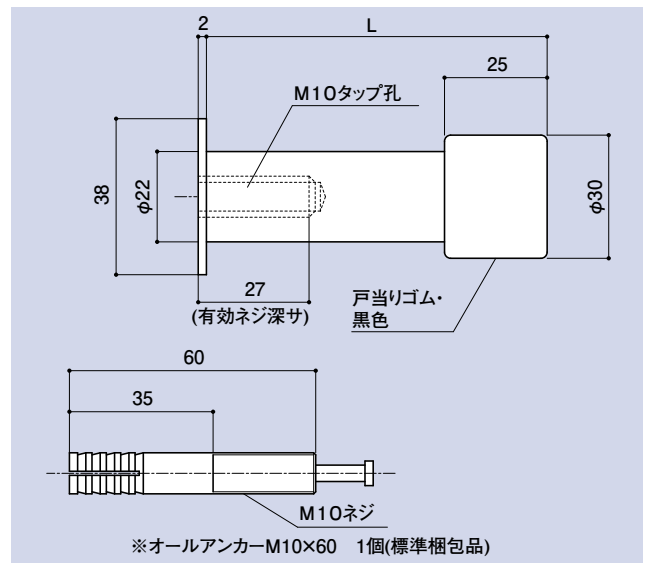

ゴム

目板 / エッジ / 網戸

その他

その他の取扱製品

SD-464-83・100・120・150

巾木戸当り

品番	L寸法	材質	仕上
SD-464-83	83	ZDC2	サチライトNiCr
SD-464-100	100		
SD-464-120	120		
SD-464-150	150		

SD-496 廃盤予定