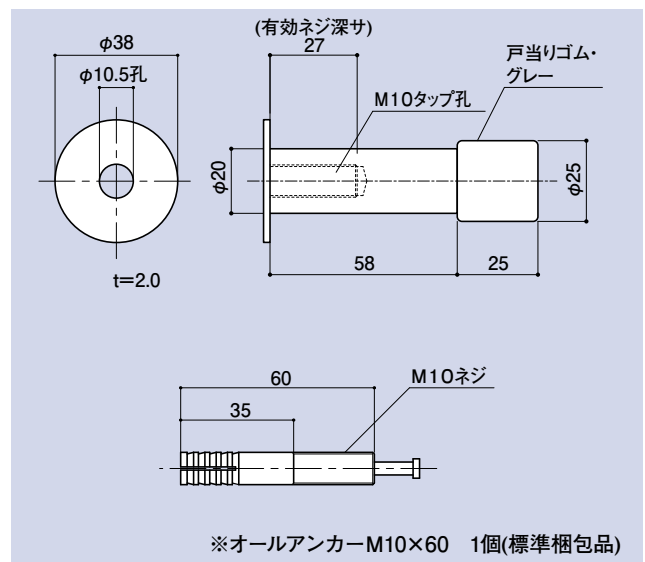

巾木戸当り

品番	材質	仕上
SD-496	ZDC2	ダルクローム