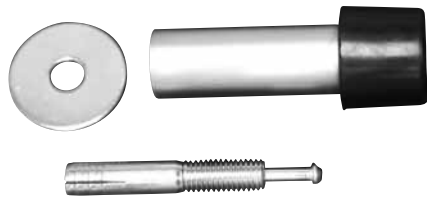

窓アーム

アームストッパー / 戸当り

引手 / 把手 / 押し棒

戸車 / ガイドローラー

排煙

点検口 / 点検口用品

裏板

アンカー

ゴム

目板 / エッジ / 網戸

その他

その他の取扱製品

SD-464-83・100・120・150

巾木戸当り

品番	L寸法	材質	仕上
SD-464-83	83	ZDC2	サチライトNiCr
SD-464-100	100		
SD-464-120	120		
SD-464-150	150		

SD-496 廃盤予定