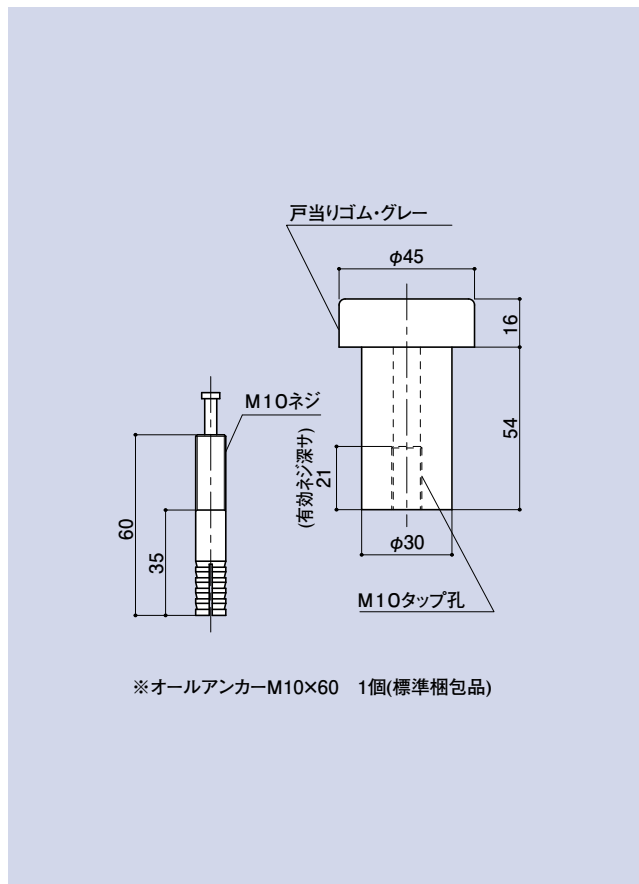

SD-493 廃盤予定

戸当り

品番	材質	仕上
SD-493	ZDC2	ダルクローム

SD-494 廃盤予定

フック付戸当り(小)

品番	材質	仕上
SD-494	ZDC2-SUS304	ダルクローム

CONTENTS / INDEX / 耐荷重算定式

丁番 / ヒンジ