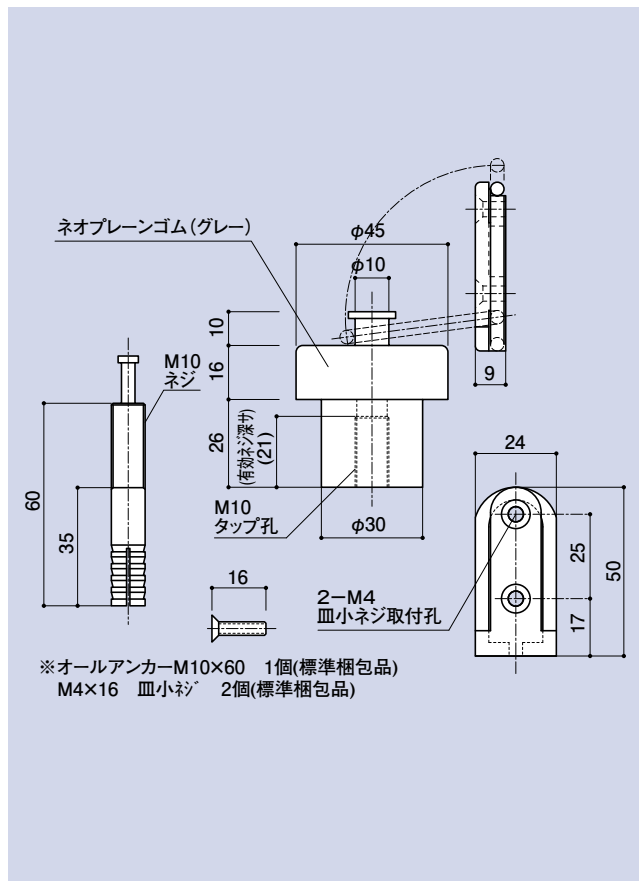

SD-493 廃盤予定

戸当り

品番	材質	仕上
SD-493	ZDC2	ダルクローム

SD-494 廃盤予定

フック付戸当り(小)

品番	材質	仕上
SD-494	ZDC2-SUS304	ダルクローム

CONTENTS / INDEX / 耐荷重算定式

丁番 / ヒンジ