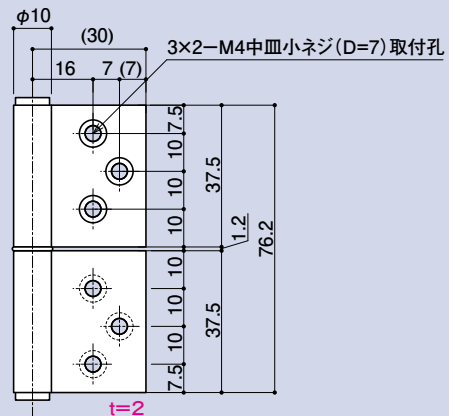

SD-361F 廃盤予定

適用裏板品番

PL-201A

PL-222B

面付76丁番

品番	勝手	軸材質	羽根材質仕上
SD-361F	R	SUS304 (ステン)	SUS304
	L		ヘアライン

参考耐重量 DW=700×DH=1,700…22kg/2枚

SD-377B

適用裏板品番

PL-203A

面付76丁番

品番	勝手	軸材質	羽根材質仕上
SD-377B	R	SUS304 (ステン)	SUS304
	L		ヘアライン

参考耐重量 DW=700×DH=1,700…33kg/2枚