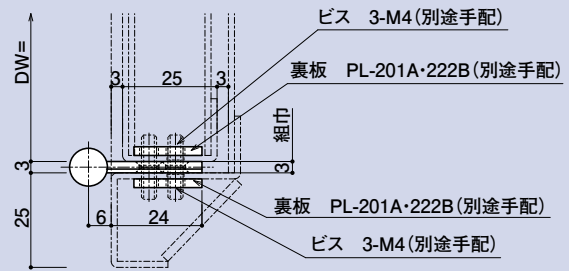

SD-361F 廃盤予定

適用裏板品番

PL-201A

PL-222B

面付76丁番

品番	勝手	軸材質	羽根材質仕上
SD-361F	R	SUS304 (ステン)	SUS304
	L		ヘアライン

参考耐重量 DW=700×DH=1,700…22kg/2枚

SD-377B

適用裏板品番

PL-203A

面付76丁番

品番	勝手	軸材質	羽根材質仕上
SD-377B	R	SUS304 (ステン)	SUS304
	L		ヘアライン

参考耐重量 DW=700×DH=1,700…33kg/2枚