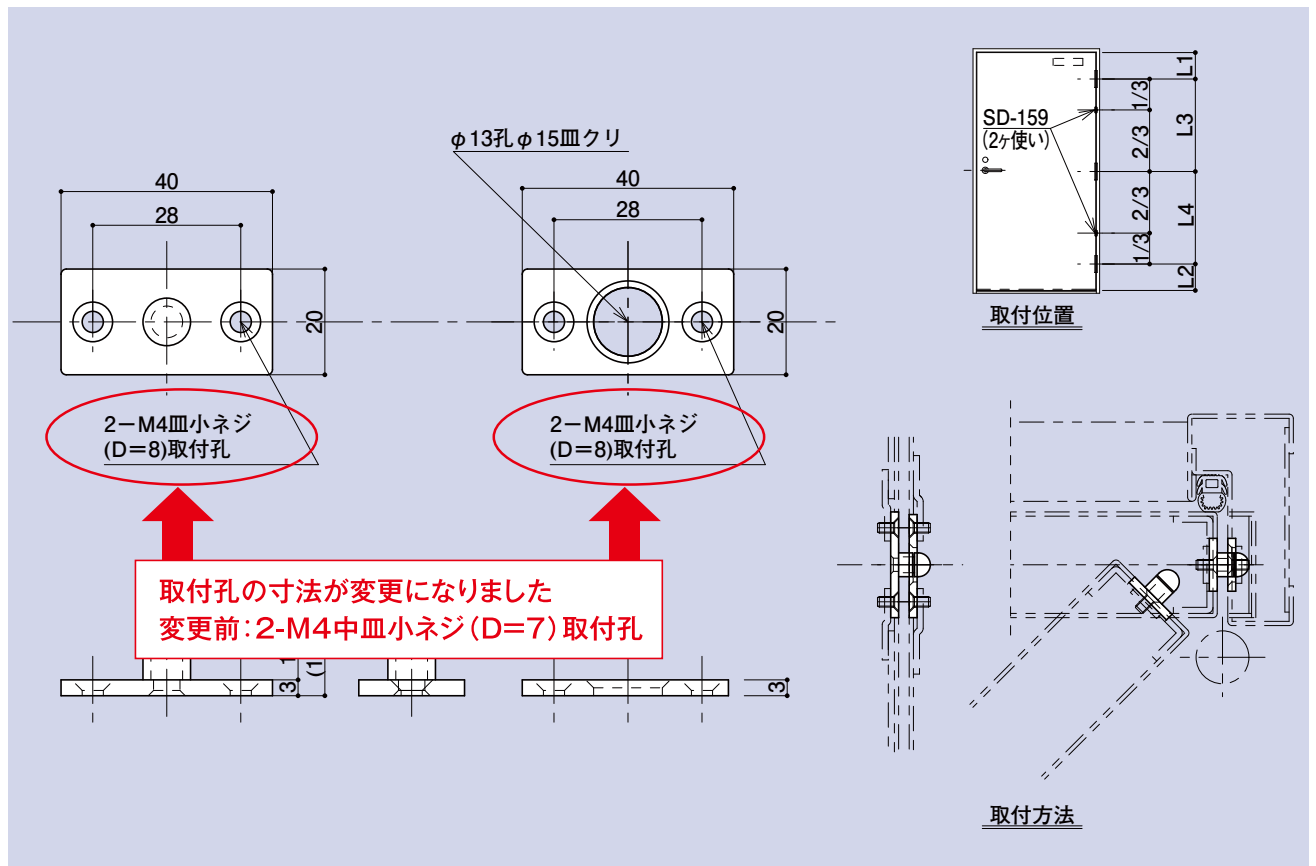

「ドア・サッシ用金物及び付属品 総合カタログ Vol.5」 P.114
 下記 SD-159の取付孔の寸法を変更いたしました。

SO-934-1-0

適用防犯メガネ品番
SO-934-1
SO-936-1

防犯メガネカバー

品番	材質	仕上
SO-934-1-0	C3602BE	Crメッキ、銅ブロンズ、 ゴールド

SD-159

ドアボス

品番	材質	仕上
SD-159	SUS304	バレル電解

CONTENTS/
 INDEX/
 耐荷重算定式

丁番/
 ヒンジ

F落し/
 丸落し

打掛け/
 樹金

玄関扉
 防犯製品
 郵便箱

クレセント

縋りハンドル

ラッチ/受