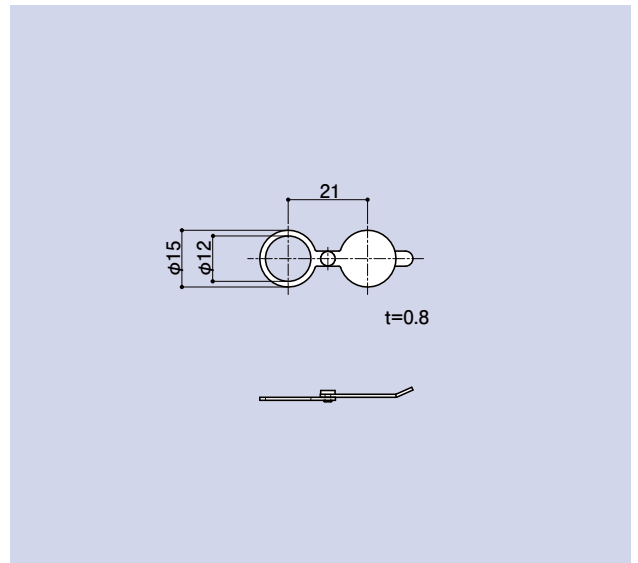

「ドア・サッシ用金物及び付属品 総合カタログ Vol.5」 P.114
 下記 SD-159の取付孔の寸法を変更いたしました。

SO-934-1-0

適用防犯メガネ品番
SO-934-1
SO-936-1

防犯メガネカバー

品番	材質	仕上
SO-934-1-0	C3602BE	Crメッキ、銅ブロンズ、 ゴールド

SD-159

ドアボス

品番	材質	仕上
SD-159	SUS304	バレル電解

CONTENTS/
 INDEX/
 耐荷重算定式

丁番/
 ヒンジ

F落し/
 丸落し

打掛け/
 樹金

玄関扉
 防犯製品
 郵便箱

クレセント

縋りハンドル

ラッチ/受