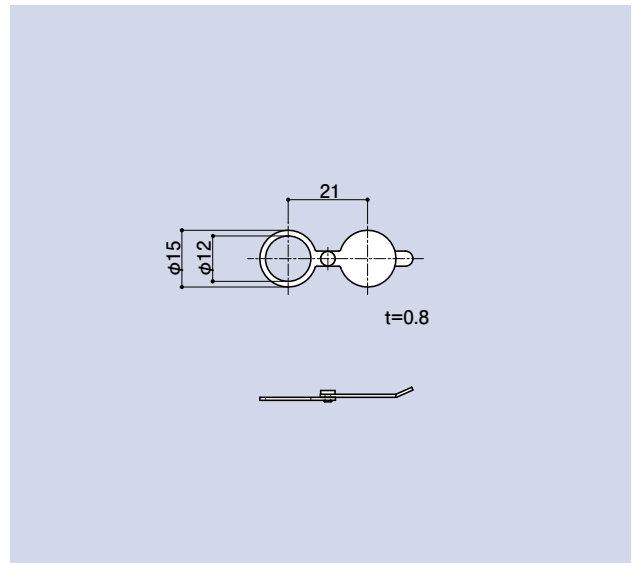

ゴム

目板 / エッジ / 網戸

その他

その他の取扱製品

SO-934-1-0

適用防犯メガネ品番
SO-934-1
SO-936-1

防犯メガネカバー

品番	材質	仕上
SO-934-1-0	C3602BE	Crメッキ、銅ブロンズ、ゴールド