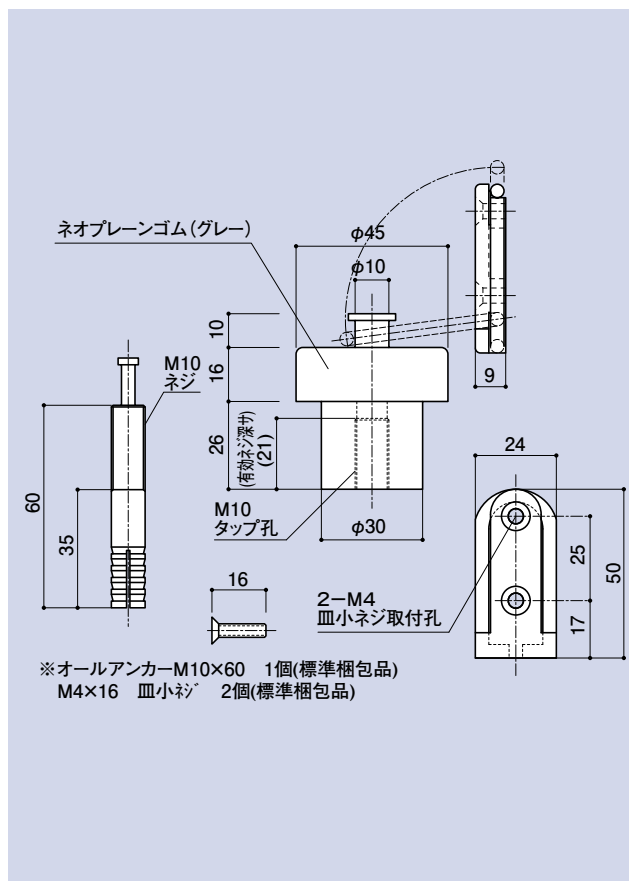

SD-493

戸当り

品番	材質	仕上
SD-493	ZDC2	ダルクローム

SD-494

磨盤

フック付戸当り(小)

品番	材質	仕上
SD-494	ZDC2-SUS304	ダルクローム

CONTENTS /
INDEX /
耐荷重算定式

丁番 /
ヒンジ

F落し /
丸落し

打掛け /
掛金

玄関扉 /
防犯製品 /
郵便箱

クレセント

締めハンドル

ラッチ / 受

窓アーム