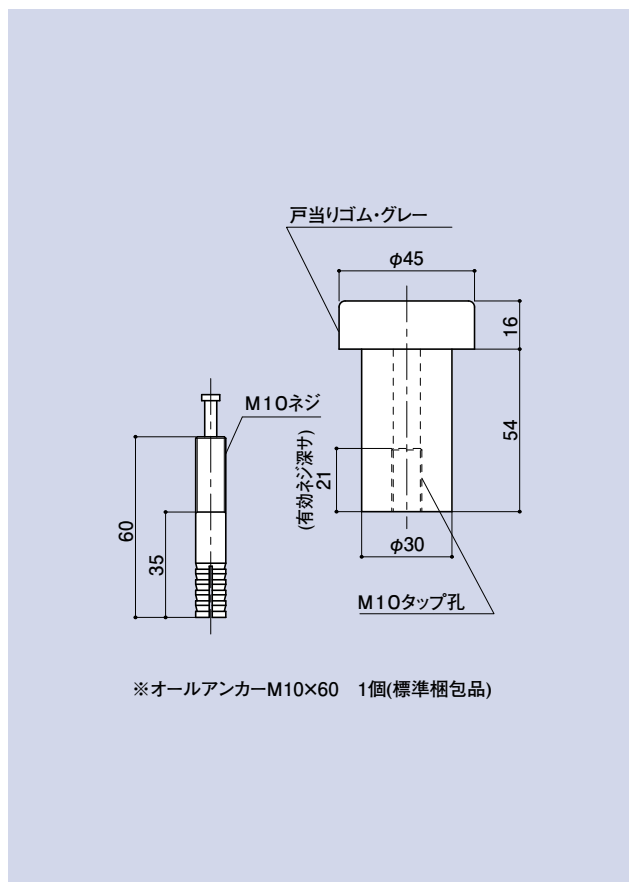

SD-493

戸当り

品番	材質	仕上
SD-493	ZDC2	ダルクローム

SD-494

磨盤

フック付戸当り(小)

品番	材質	仕上
SD-494	ZDC2-SUS304	ダルクローム

CONTENTS /
INDEX /
耐荷重算定式