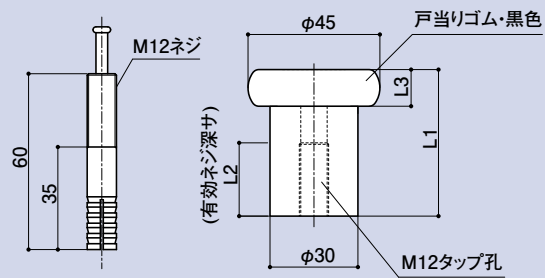

SD-500-35・50・70・80M10・100・120・150・G-50

80M12 **廃盤予定**

床付戸当り L=35・50・70・80・100・120・150

品番	L1寸法	L2寸法	L3寸法	材質	仕上
SD-500-35	35	12	12	ZDC2	サチライトクローム
SD-500-50	50	25	12.5		
SD-500-70	70	25	12		
SD-500-80M10	80	29	12.5		
廃盤予定 SD-500-80M12	—	—	—		
SD-500-100	100	29	12		
SD-500-120	120	29	12		
SD-500-150	150	29	12		
SD-500G-50	—	—	—		

SD-500

SD-500-35

SD-500-70

SD-500-35・50・70・80M10 ※オールアンカー M10×60 1個(標準梱包品)
オールアンカー M-10ネジ使用

SD-500-100・120・150 ※オールアンカー M12×60 1個(標準梱包品)
オールアンカー M-12ネジ使用

SD-500-80M12 ※オールアンカー M12×90 1個(標準梱包品)

廃盤予定

SD-500G-50 ※オールアンカー M10×60 1個(標準梱包品)