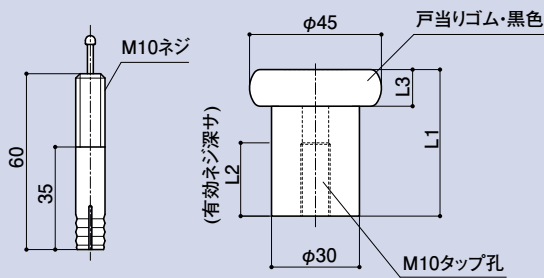

SD-500-35・50・70・80M10・100・120・150・G-50

80M12 **廃盤予定**

床付戸当り L=35・50・70・80・100・120・150

品番	L1寸法	L2寸法	L3寸法	材質	仕上
SD-500-35	35	12	12	ZDC2	サチライトクローム
SD-500-50	50	25	12.5		
SD-500-70	70	25	12		
SD-500-80M10	80	29	12.5		
廃盤予定 SD-500-80M12	—	—	—		
SD-500-100	100	29	12		
SD-500-120	120	29	12		
SD-500-150	150	29	12		
SD-500G-50	—	—	—		

SD-500

SD-500-35

SD-500-70

SD-500-35・50・70・80M10 ※オールアンカー M10×60 1個(標準梱包品)
オールアンカー M-10ネジ使用

SD-500-100・120・150 ※オールアンカー M12×60 1個(標準梱包品)
オールアンカー M-12ネジ使用

SD-500-80M12 ※オールアンカー M12×90 1個(標準梱包品)

廃盤予定

SD-500G-50 ※オールアンカー M10×60 1個(標準梱包品)