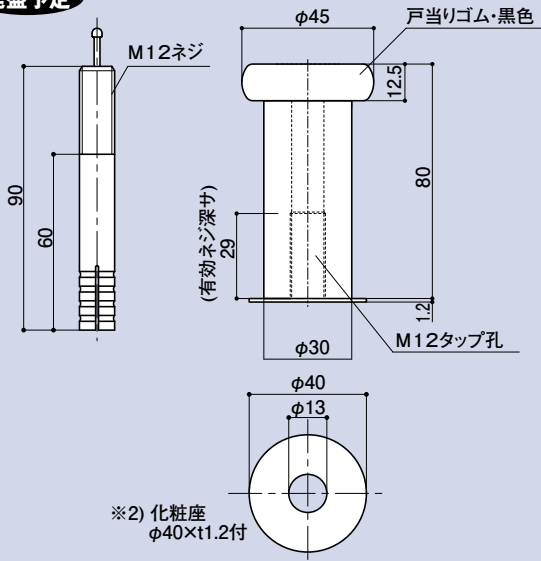

SD-500-35・50・70・80M10・100・120・150・G-50

80M12 **廃盤予定**

床付戸当り L=35・50・70・80・100・120・150

品番	L1寸法	L2寸法	L3寸法	材質	仕上
SD-500-35	35	12	12	ZDC2	サチライトクローム
SD-500-50	50	25	12.5		
SD-500-70	70	25	12		
SD-500-80M10	80	29	12.5		
廃盤予定 SD-500-80M12	—	—	—		
SD-500-100	100	29	12		
SD-500-120	120	29	12		
SD-500-150	150	29	12		
SD-500G-50	—	—	—		

SD-500

SD-500-35

SD-500-70

SD-500-35・50・70・80M10 ※オールアンカー M10×60 1個(標準梱包品)
オールアンカー M-10ネジ使用

SD-500-100・120・150 ※オールアンカー M12×60 1個(標準梱包品)
オールアンカー M-12ネジ使用

SD-500-80M12 ※オールアンカー M12×90 1個(標準梱包品)

廃盤予定

SD-500G-50 ※オールアンカー M10×60 1個(標準梱包品)