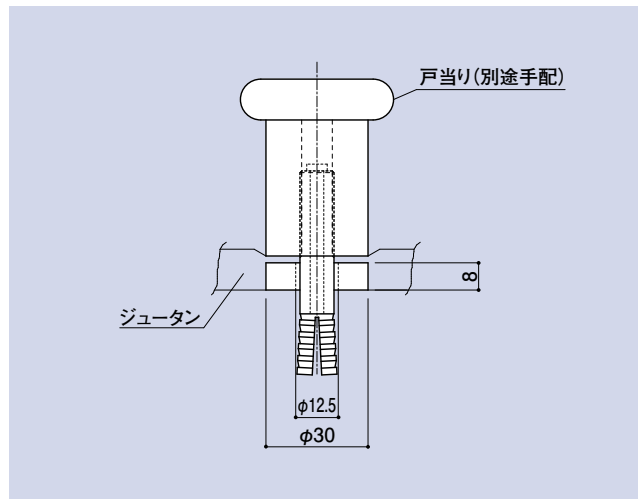

SD-501A

木床用スペーサー

品番	材質	仕上
SD-501A	BSBM (真鍮)	サチライトニッケル クロームメッキ

SD-502

床付戸当り用ライナー (ジュタン用)

品番	材質	仕上
SD-502	亜鉛	-

SD-528-1012 SD-528-1015 SD-528-1212 SD-528-1215

オールアンカー

品番	材質	仕上
SD-528-1012	SS400	三価クロメート
SD-528-1015		
SD-528-1212		
SD-528-1215		

品番	SD-528-1012	SD-528-1015	SD-528-1212	SD-528-1215
φD	M10	M10	M12	M12
L寸法	120	150	120	150

CONTENTS / INDEX / 耐荷重算定式

丁番 / ヒンジ

F落し / 丸落し