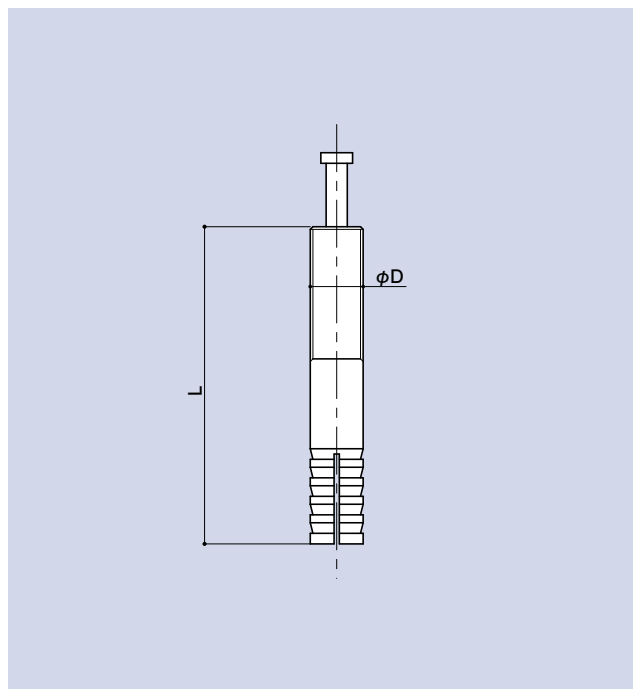

SD-501A

木床用スペーサー

品番	材質	仕上
SD-501A	BSBM (真鍮)	サチライトニッケル クロームメッキ

SD-502

床付戸当り用ライナー (ジュタン用)

品番	材質	仕上
SD-502	亜鉛	-

SD-528-1012 SD-528-1015 SD-528-1212 SD-528-1215

オールアンカー

品番	材質	仕上
SD-528-1012	SS400	三価クロメート
SD-528-1015		
SD-528-1212		
SD-528-1215		

品番	SD-528-1012	SD-528-1015	SD-528-1212	SD-528-1215
φD	M10	M10	M12	M12
L寸法	120	150	120	150

CONTENTS / INDEX / 耐荷重算定式

丁番 / ヒンジ

F落し / 丸落し