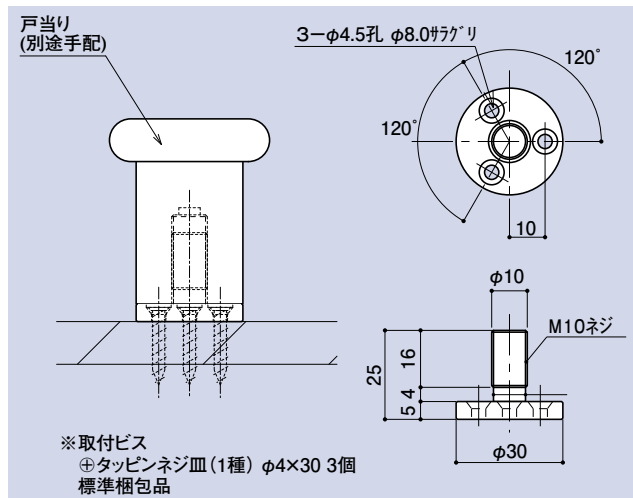

SD-501A

木床用スペーサー

品番	材質	仕上
SD-501A	BSBM (真鍮)	サチライトニッケル クロームメッキ

SD-502

床付戸当り用ライナー (ジュタン用)

品番	材質	仕上
SD-502	亜鉛	-

SD-528-1012 SD-528-1015 SD-528-1212 SD-528-1215

オールアンカー

品番	材質	仕上
SD-528-1012	SS400	三価クロメート
SD-528-1015		
SD-528-1212		
SD-528-1215		

品番	SD-528-1012	SD-528-1015	SD-528-1212	SD-528-1215
φD	M10	M10	M12	M12
L寸法	120	150	120	150

CONTENTS / INDEX / 耐荷重算定式

丁番 / ヒンジ

F落し / 丸落し