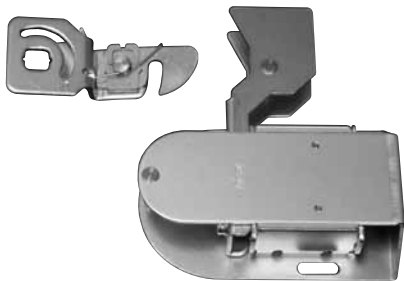

アンカー

ゴム

目板 / エッジ / 網戸

その他

その他の取扱製品

点検口用軸

品番	材質	仕上
SO-306	SPCC・SS400	ジंकロメート
適用ドア寸法 DW850×DH2,100 — 35kg以下 Dt=20~40mm		

SO-297R

廃盤

SO-297L

廃盤

コンシールドカムロック

品番	勝手	材質
SO-297R	R	鋼板
SO-297L	L	