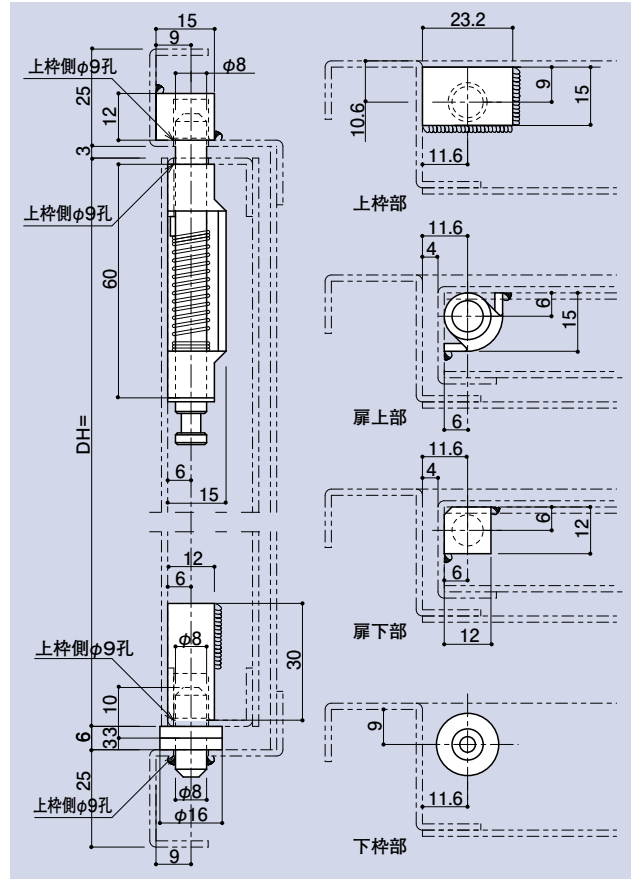

アンカー

ゴム

目板 / エッジ / 網戸

その他

その他の取扱製品

点検口用軸

品番	材質	仕上
SO-306	SPCC・SS400	ジंकロメート
適用ドア寸法 DW850×DH2,100 — 35kg以下 Dt=20~40mm		

SO-297R

廃盤

SO-297L

廃盤

コンシールドカムロック

品番	勝手	材質
SO-297R	R	鋼板
SO-297L	L	