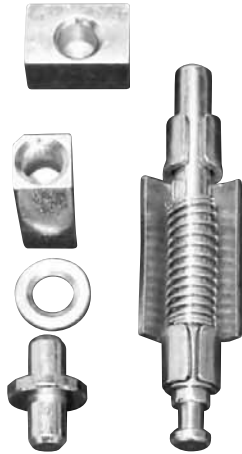

SO-306

CONTENTS / INDEX / 耐荷重算定式

丁番 / ヒンジ

F落し / 丸落し

打掛け / 掛金

玄関扉 / 防犯製品 / 郵便箱

クレセント

締りハンドル

ラッチ / 受

窓アーム

アームストッパー / 戸当り

引手 / 把手 / 押し棒

戸車 / ガイドローラー

排煙

点検口 / 点検口用品

裏板

アンカー

ゴム

目板 / エッジ / 網戸

その他

その他の取扱製品

点検口用軸

品番	材質	仕上
SO-306	SPCC・SS400	ジंकロメート
適用ドア寸法 DW850×DH2,100 — 35kg以下 Dt=20~40mm		

SO-297R

廃盤

SO-297L

廃盤

コンシールドカムロック

品番	勝手	材質
SO-297R	R	鋼板
SO-297L	L	