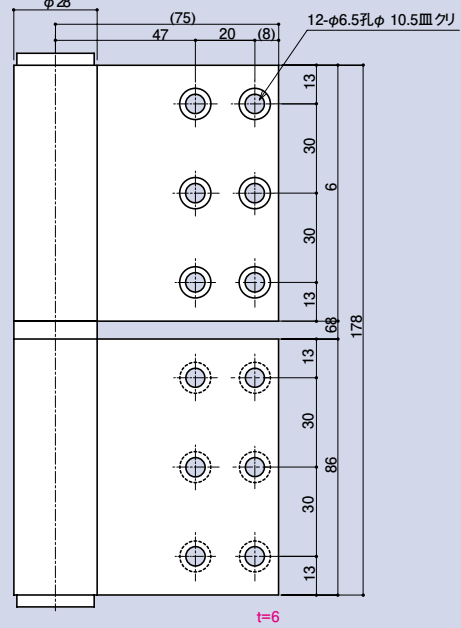

SD-751-75

適用裏板品番
PL-751

面付178丁番

品番	勝手	軸材質	羽根材質仕上
SD-751-75	R	SUS304 (ステン)	SUS304 ヘアライン
	L		

参考耐重量 DW=1,200×DH=2,500⇒134kg/3枚

SD-751-80

適用裏板品番
PL-751

面付178丁番

品番	勝手	軸材質	羽根材質仕上
SD-751-80	R	SUS304 (ステン)	SUS304 ヘアライン
	L		

参考耐重量 DW=1,200×DH=2,500⇒121kg/3枚

CONTENTS/
INDEX/
耐荷重算定式

丁番
ヒンジ

F落し/
丸落し

打掛け/
掛金

玄関扉
防犯製品/
郵便箱

クレセント