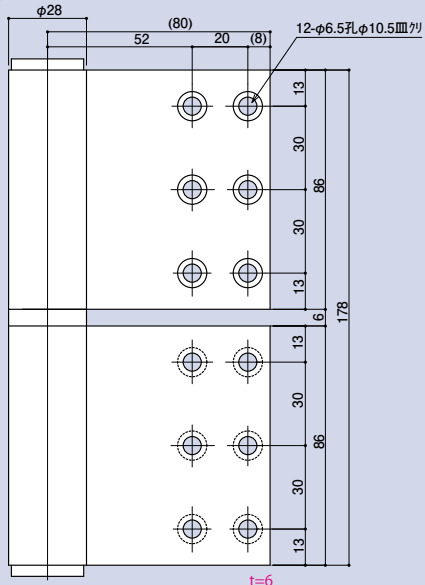

SD-751-75

適用裏板品番
PL-751

面付178丁番

品番	勝手	軸材質	羽根材質仕上
SD-751-75	R	SUS304 (ステン)	SUS304 ヘアライン
	L		

参考耐重量 DW=1,200×DH=2,500⇒134kg/3枚

SD-751-80

適用裏板品番
PL-751

面付178丁番

品番	勝手	軸材質	羽根材質仕上
SD-751-80	R	SUS304 (ステン)	SUS304 ヘアライン
	L		

参考耐重量 DW=1,200×DH=2,500⇒121kg/3枚

CONTENTS/
INDEX/
耐荷重算定式

丁番
ヒンジ

F落し/
丸落し

打掛け/
掛金

玄関扉
防犯製品/
郵便箱

クレセント