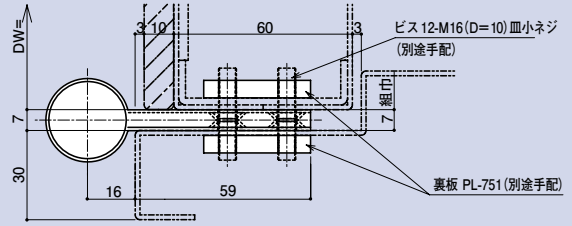

SD-751-75

適用裏板品番
PL-751

面付178丁番

品番	勝手	軸材質	羽根材質仕上
SD-751-75	R	SUS304 (ステン)	SUS304 ヘアライン
	L		

参考耐重量 DW=1,200×DH=2,500⇒134kg/3枚

SD-751-80

適用裏板品番
PL-751

面付178丁番

品番	勝手	軸材質	羽根材質仕上
SD-751-80	R	SUS304 (ステン)	SUS304 ヘアライン
	L		

参考耐重量 DW=1,200×DH=2,500⇒121kg/3枚

CONTENTS/
INDEX/
耐荷重算定式

丁番
ヒンジ

F落し/
丸落し

打掛け/
掛金

玄関扉
防犯製品/
郵便箱

クレセント