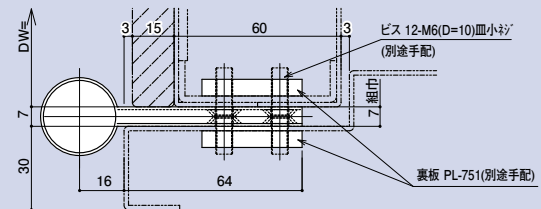

SD-751-75

適用裏板品番
PL-751

面付178丁番

品番	勝手	軸材質	羽根材質仕上
SD-751-75	R	SUS304 (ステン)	SUS304 ヘアライン
	L		

参考耐重量 DW=1,200×DH=2,500⇒134kg/3枚

SD-751-80

適用裏板品番
PL-751

面付178丁番

品番	勝手	軸材質	羽根材質仕上
SD-751-80	R	SUS304 (ステン)	SUS304 ヘアライン
	L		

参考耐重量 DW=1,200×DH=2,500⇒121kg/3枚

CONTENTS/
INDEX/
耐荷重算定式

丁番
ヒンジ

F落し/
丸落し

打掛け/
掛金

玄関扉
防犯製品/
郵便箱

クレセント