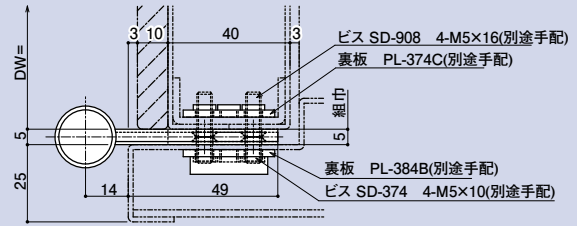

SD-536-2-63

- 適用裏板品番
- PL-371A
 - PL-372B
 - PL-373A
 - PL-374C
 - PL-374B-1
 - PL-384B
 - PL-384A-1

面付129丁番

品番	勝手	軸材質	羽根材質仕上
SD-536-2-63	R	SUS304 (ステン)	ヘアライン
	L		

参考耐重量 DW=950×DH=2,100…64kg/3枚

CONTENTS / INDEX / 耐荷重算定式