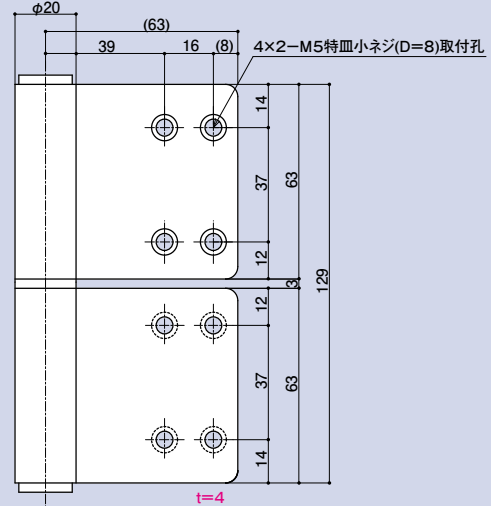

SD-536-2-63

- 適用裏板品番
- PL-371A
 - PL-372B
 - PL-373A
 - PL-374C
 - PL-374B-1
 - PL-384B
 - PL-384A-1

面付129丁番

品番	勝手	軸材質	羽根材質仕上
SD-536-2-63	R	SUS304 (ステン)	ヘアライン
	L		

参考耐重量 DW=950×DH=2,100…64kg/3枚

CONTENTS / INDEX / 耐荷重算定式