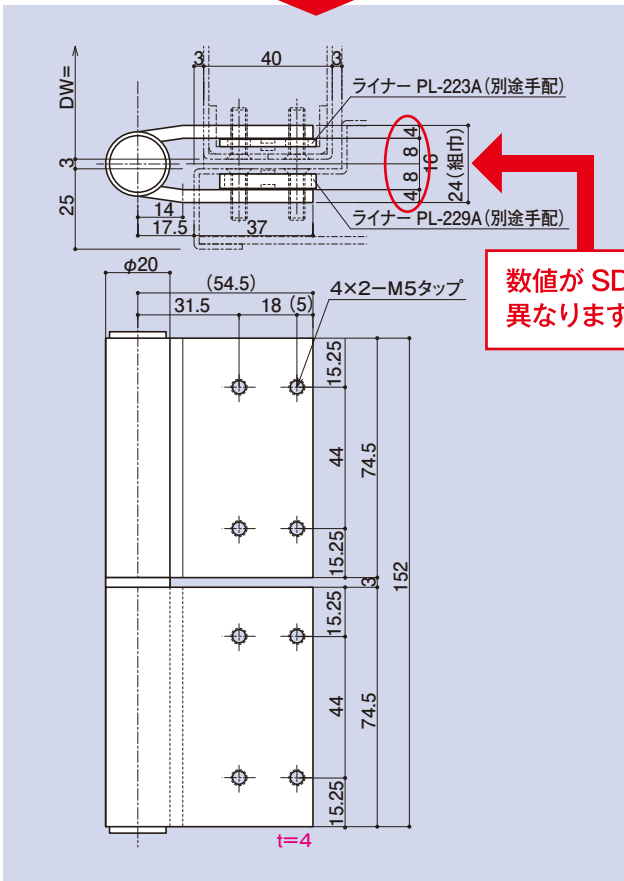

参考耐重量 DW=1,100×DH=2,200⇒102kg/3枚

P.47 掲載 (類似品)

SD-825A

適用ライナー品番
PL-223A
PL-229A

152旗丁番

品番	勝手	軸材質	羽根材質仕上
SD-825A	R	SUS304(ステン)	SUS304
	L		ヘアライン

参考耐重量 DW=1,100×DH=2,200⇒103kg/3枚

数値がSD-837と
異なります