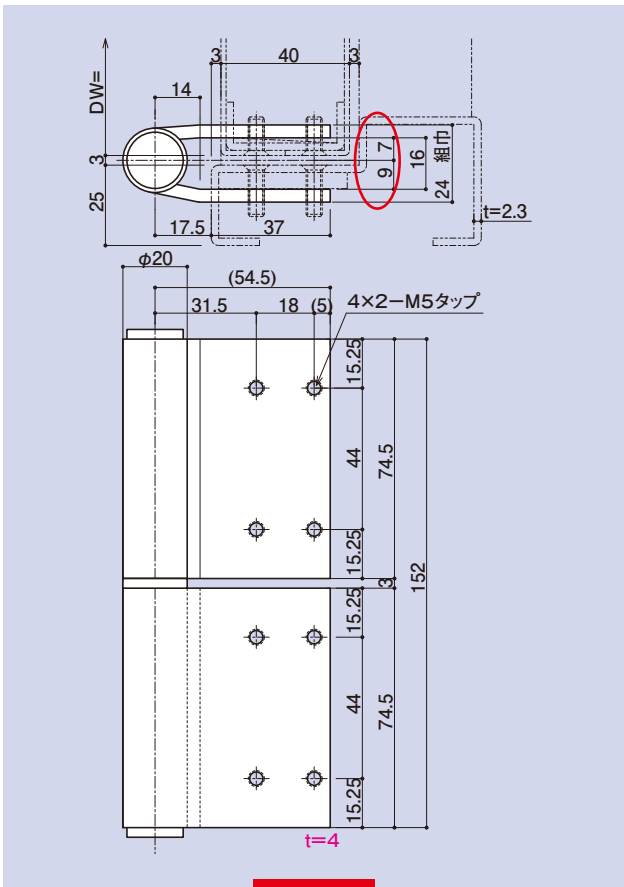

「ドア・サッシ用金物及び付属品 総合カタログ Vol.5」P.48 下記を変更いたしました(類似品はP.47掲載)

P.48 掲載

SD-837

廃盤

廃盤になりました

適用ライナー品番
PL-223A

152旗丁番

品番	勝手	軸材質	羽根材質仕上
SD-837	R	SUS304(ステン)	SUS304
	L		ヘアライン

参考耐重量 DW=1,100×DH=2,200⇒102kg/3枚

P.47 掲載 (類似品)

SD-825A

適用ライナー品番
PL-223A
PL-229A

152旗丁番

品番	勝手	軸材質	羽根材質仕上
SD-825A	R	SUS304(ステン)	SUS304
	L		ヘアライン

参考耐重量 DW=1,100×DH=2,200⇒103kg/3枚

数値がSD-837と
異なります