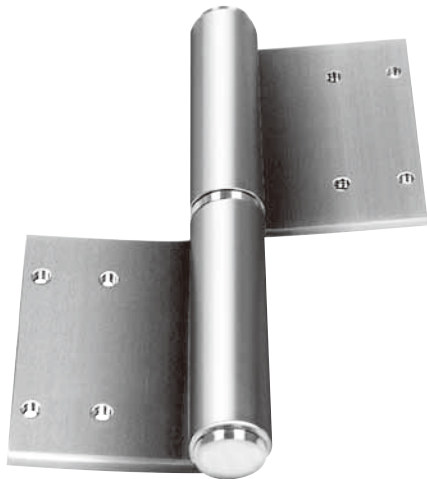

「ドア・サッシ用金物及び付属品 総合カタログ Vol.5」P.48 下記を変更いたしました(類似品はP.47掲載)

P.48 掲載

SD-837

廃盤

廃盤になりました

適用ライナー品番
PL-223A

152旗丁番

品番	勝手	軸材質	羽根材質仕上
SD-837	R	SUS304(ステン)	SUS304
	L		ヘアライン

参考耐重量 DW=1,100×DH=2,200⇒102kg/3枚

P.47 掲載 (類似品)

SD-825A

適用ライナー品番
PL-223A
PL-229A

152旗丁番

品番	勝手	軸材質	羽根材質仕上
SD-825A	R	SUS304(ステン)	SUS304
	L		ヘアライン

参考耐重量 DW=1,100×DH=2,200⇒103kg/3枚

数値がSD-837と
異なります