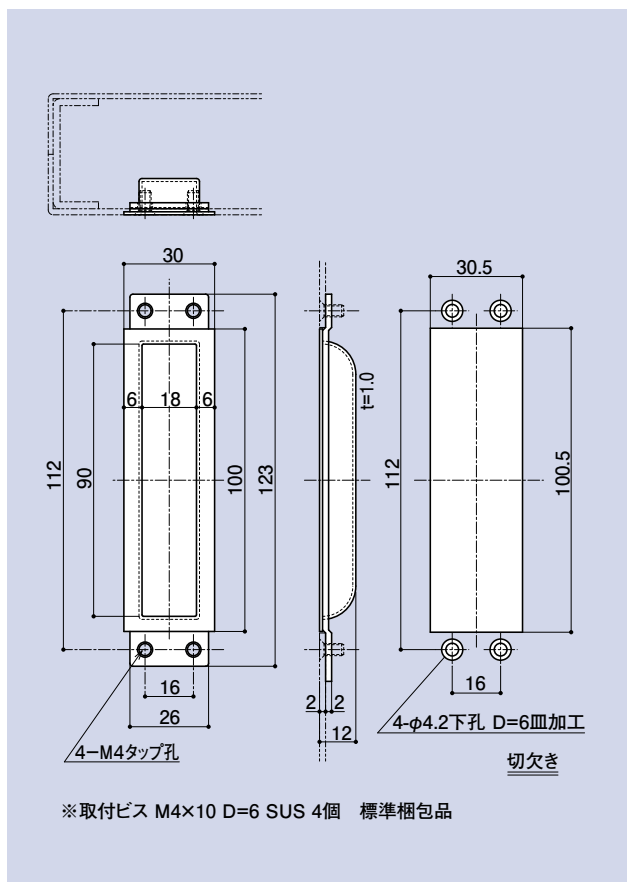

SD-293 廃盤予定

ステン掘込引手

品番	材質	仕上
SD-293	SUS304	ヘアライン

SD-294 廃盤予定

ステン掘込引手

品番	材質	仕上
SD-294	SUS304	ヘアライン

- CONTENTS / INDEX / 耐荷重算定式
- 丁番 / ヒンジ
- F落し / 丸落し
- 打掛け / 樹金
- 玄関扉 / 防犯製品 / 郵便箱
- クレセント
- 縋りハンドル
- ラッチ / 受
- 窓アーム
- アームストパー / 戸当り
- 引手 / 把手 / 押し棒
- 戸車 / ガイドローラー
- 排煙
- 点検口 / 点検口用品
- 裏板
- アンカー
- ゴム
- 目板 / エッジ / 網戸
- その他
- その他の取扱製品