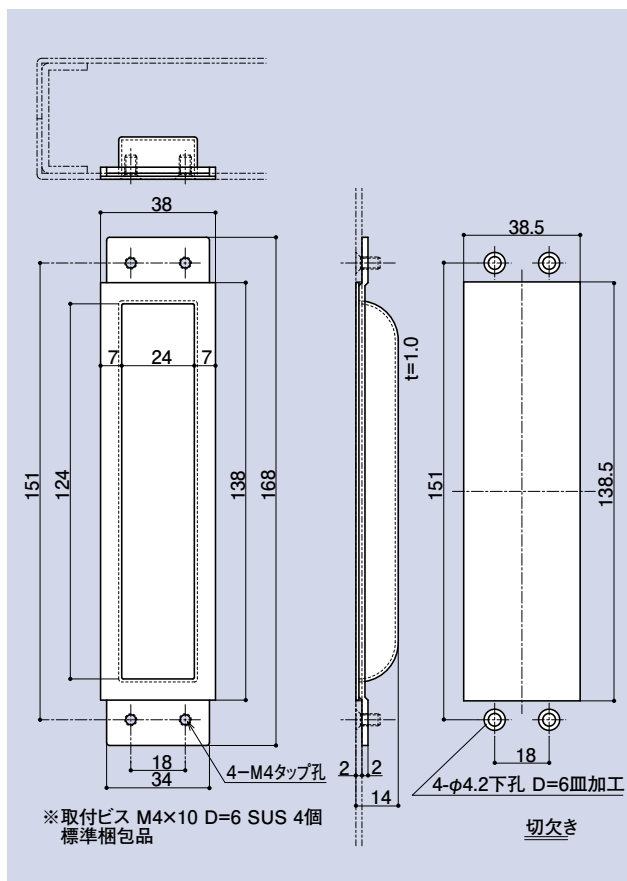

SD-293 廃盤予定

ステン掘込引手

品番	材質	仕上
SD-293	SUS304	ヘアライン

SD-294 廃盤予定

ステン掘込引手

品番	材質	仕上
SD-294	SUS304	ヘアライン

- CONTENTS / INDEX / 耐荷重算定式
- 丁番 / ヒンジ
- F落し / 丸落し
- 打掛け / 樹金
- 玄関扉 / 防犯製品 / 郵便箱
- クレセント
- 縋りハンドル
- ラッチ / 受
- 窓アーム
- アームストパー / 戸当り
- 引手 / 把手 / 押し棒
- 戸車 / ガイドローラー
- 排煙
- 点検口 / 点検口用品
- 裏板
- アンカー
- ゴム
- 目板 / エッジ / 網戸
- その他
- その他の取扱製品