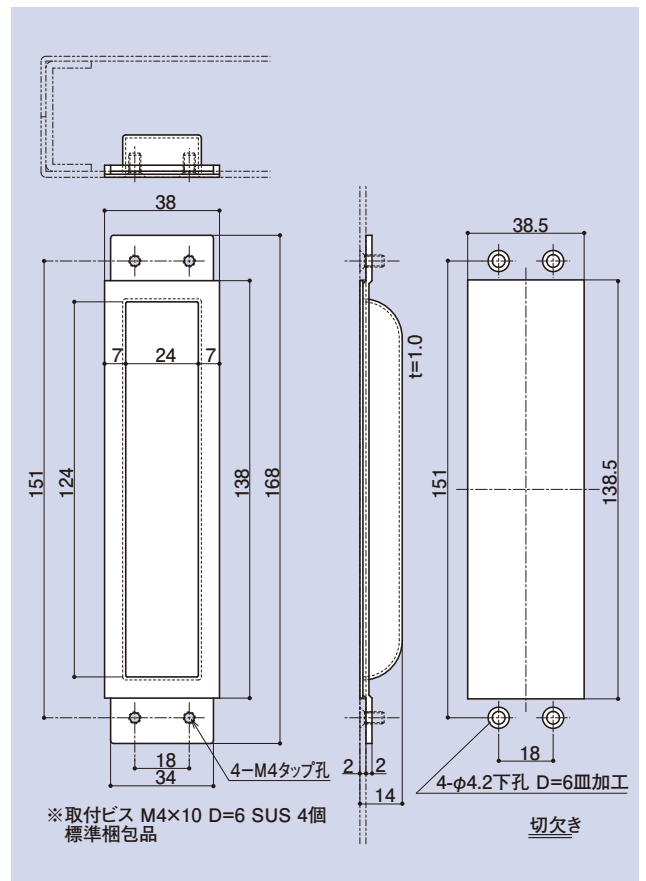

SD-293

ステン掘込引手

品番	材質	仕上
SD-293	SUS304	ヘアライン

SD-294

廃盤予定

ステン掘込引手

品番	材質	仕上
SD-294	SUS304	ヘアライン

CONTENTS / INDEX / 耐荷重算定式