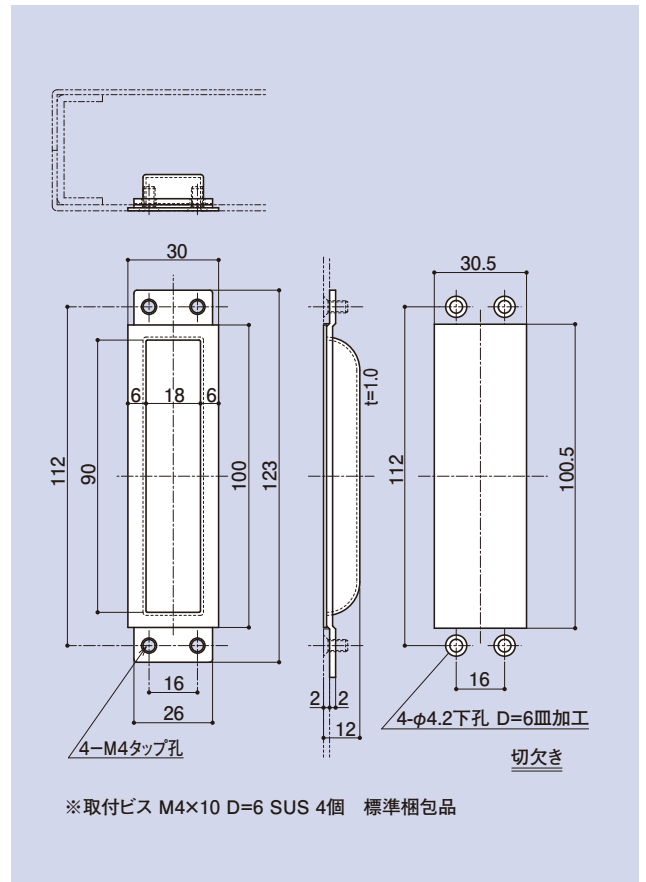

SD-293

ステン掘込引手

品番	材質	仕上
SD-293	SUS304	ヘアライン

SD-294

廃盤予定

ステン掘込引手

品番	材質	仕上
SD-294	SUS304	ヘアライン

CONTENTS / INDEX / 耐荷重算定式

丁番 / ヒンジ

F落し / 丸落し

打掛け / 掛金

玄関扉 / 防犯製品 / 郵便箱

クレセント

縋りハンドル

ラッチ / 受

窓アーム