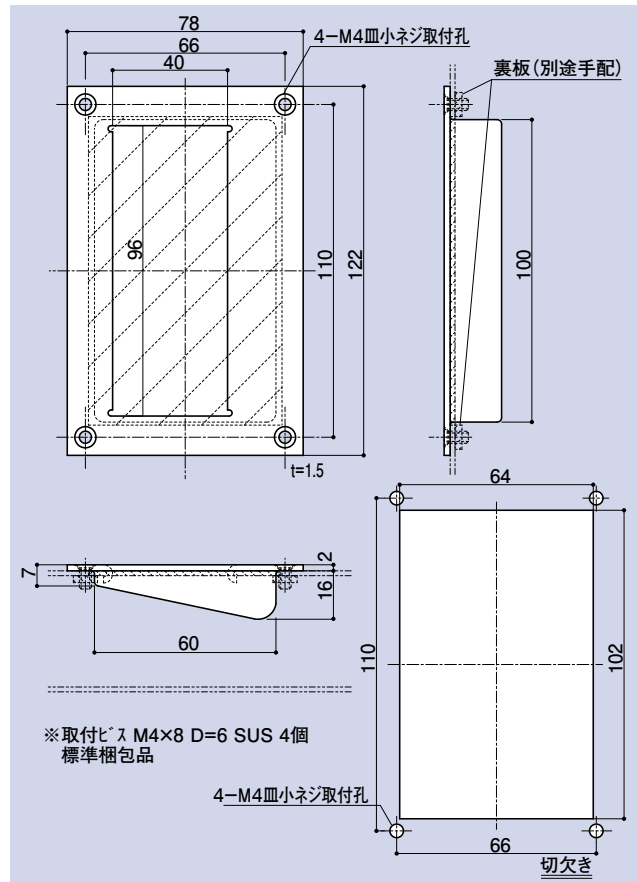

「ドア・サッシ用金物及び付属品 総合カタログ Vol.5」P.155
下記を変更いたしました

SD-246

防火引手

品番	材質	仕上
SD-246	SUS304	ヘアライン

SD-247

防火引手

品番	材質	仕上
SD-247	SUS304	ヘアライン

数値を訂正しました
96 ⇒ 102

- CONTENTS / INDEX / 耐荷重算定式
- 丁番 / ヒンジ
- F落し / 丸落し
- 打掛け / 掛金
- 玄関扉 / 防犯製品 / 郵便箱
- クレセント
- 締めハンドル
- ラッチ / 受
- 窓アーム
- アームストッパー / 戸当り
- 引手 / 把手 / 押し棒
- 戸車 / ガイドローラー
- 排煙
- 点検口 / 点検口用品
- 裏板
- アンカー
- ゴム
- 目板 / エッジ / 網戸
- その他
- その他の取扱製品