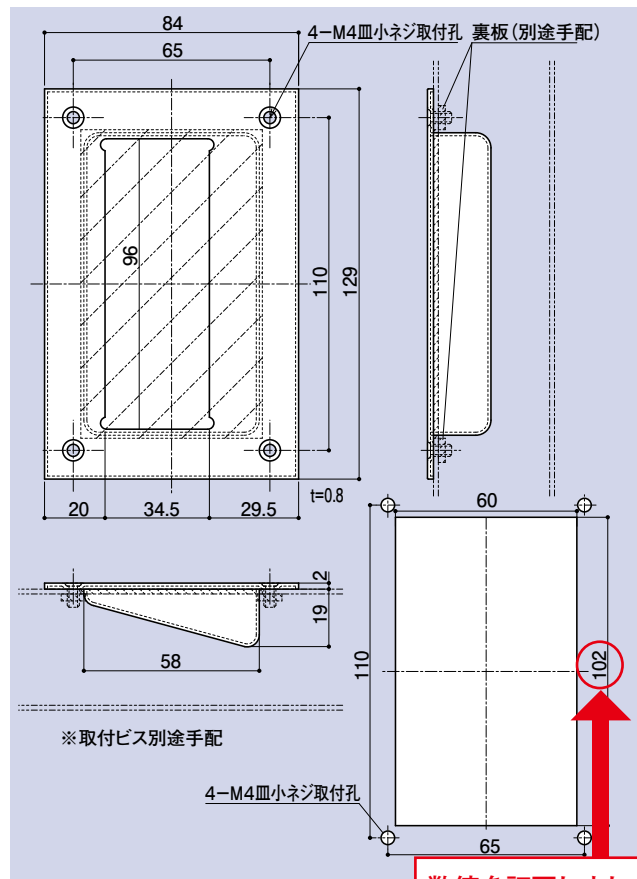

「ドア・サッシ用金物及び付属品 総合カタログ Vol.5」P.155
下記を変更いたしました

SD-246

防火引手

品番	材質	仕上
SD-246	SUS304	ヘアライン

SD-247

防火引手

品番	材質	仕上
SD-247	SUS304	ヘアライン

数値を訂正しました
96 ⇒ 102

- CONTENTS / INDEX / 耐荷重算定式
- 丁番 / ヒンジ
- F落し / 丸落し
- 打掛け / 掛金
- 玄関扉 / 防犯製品 / 郵便箱
- クレセント
- 締めハンドル
- ラッチ / 受
- 窓アーム
- アームストッパー / 戸当り
- 引手 / 把手 / 押し棒
- 戸車 / ガイドローラー
- 排煙
- 点検口 / 点検口用品
- 裏板
- アンカー
- ゴム
- 目板 / エッジ / 網戸
- その他
- その他の取扱製品