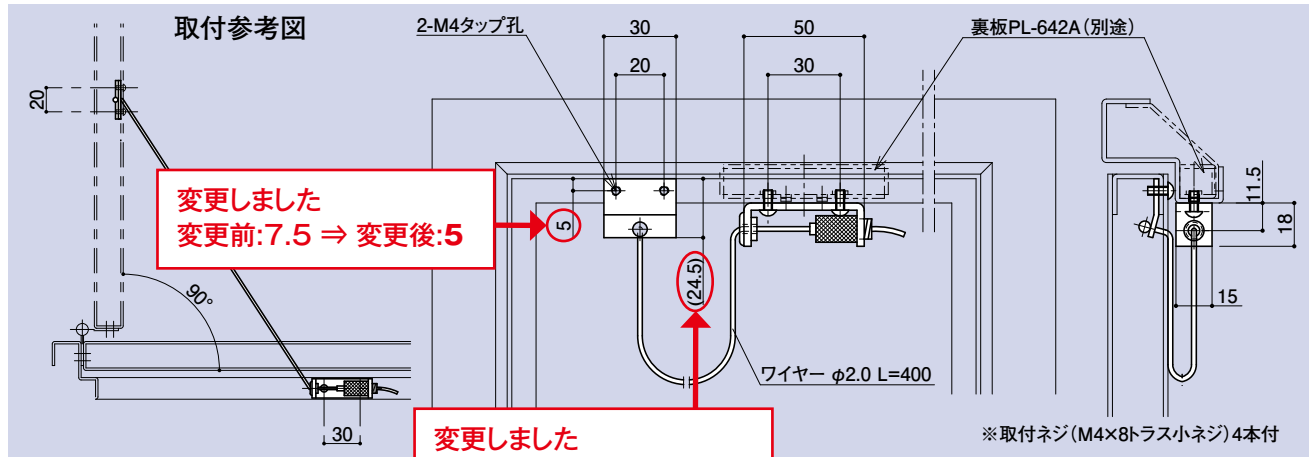

「ドア・サッシ用金物及び付属品 総合カタログ Vol.5」P.192 下記を変更いたしました

SO-139A-2

ワイヤーロック

品番	材質	仕上
SO-139A-2		

品番	SO-139A-2
A(線径)	φ2.0

SO-140 廃盤予定

ワイヤーガード

品番	材質	仕上
SO-140	SPCC	ユニクロ

CONTENTS / INDEX / 耐荷重算定式

丁番 / ヒンジ

F落とし / 丸落とし

打掛け / 掛金

玄関扉 / 防犯製品 / 郵便箱

クレセント

締めハンドル

ラッチ / 受