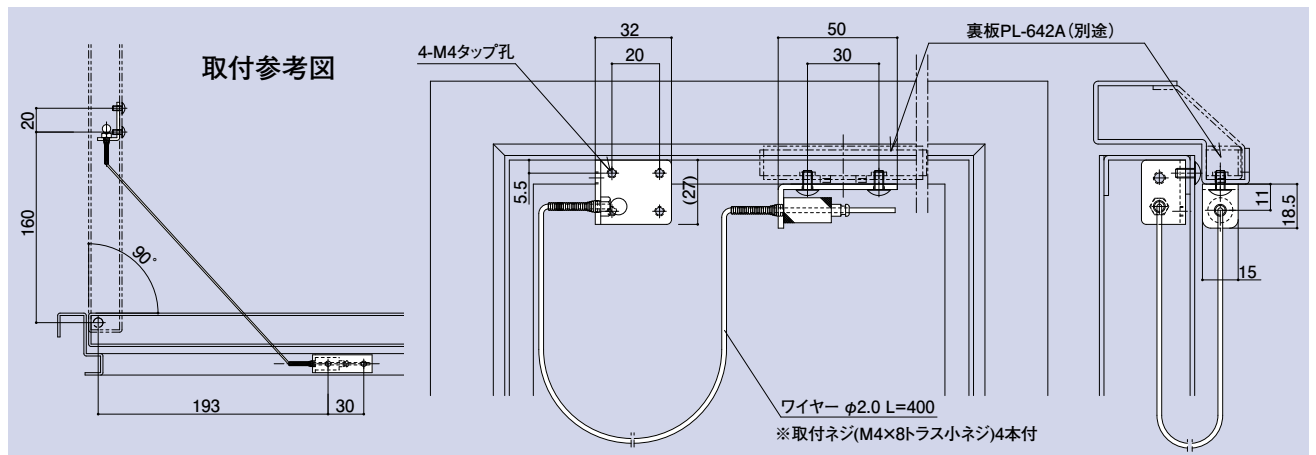

「ドア・サッシ用金物及び付属品 総合カタログ Vol.5」P.192 下記を変更いたしました

SO-139A-2

ワイヤーロック

品番	材質	仕上
SO-139A-2		

品番	SO-139A-2
A(線径)	φ2.0

SO-140 廃盤予定

ワイヤーガード

品番	材質	仕上
SO-140	SPCC	ユニクロ

CONTENTS / INDEX / 耐荷重算定式

丁番 / ヒンジ

F落とし / 丸落とし

打掛け / 掛金

玄関扉 / 防犯製品 / 郵便箱

クレセント

締めハンドル

ラッチ / 受